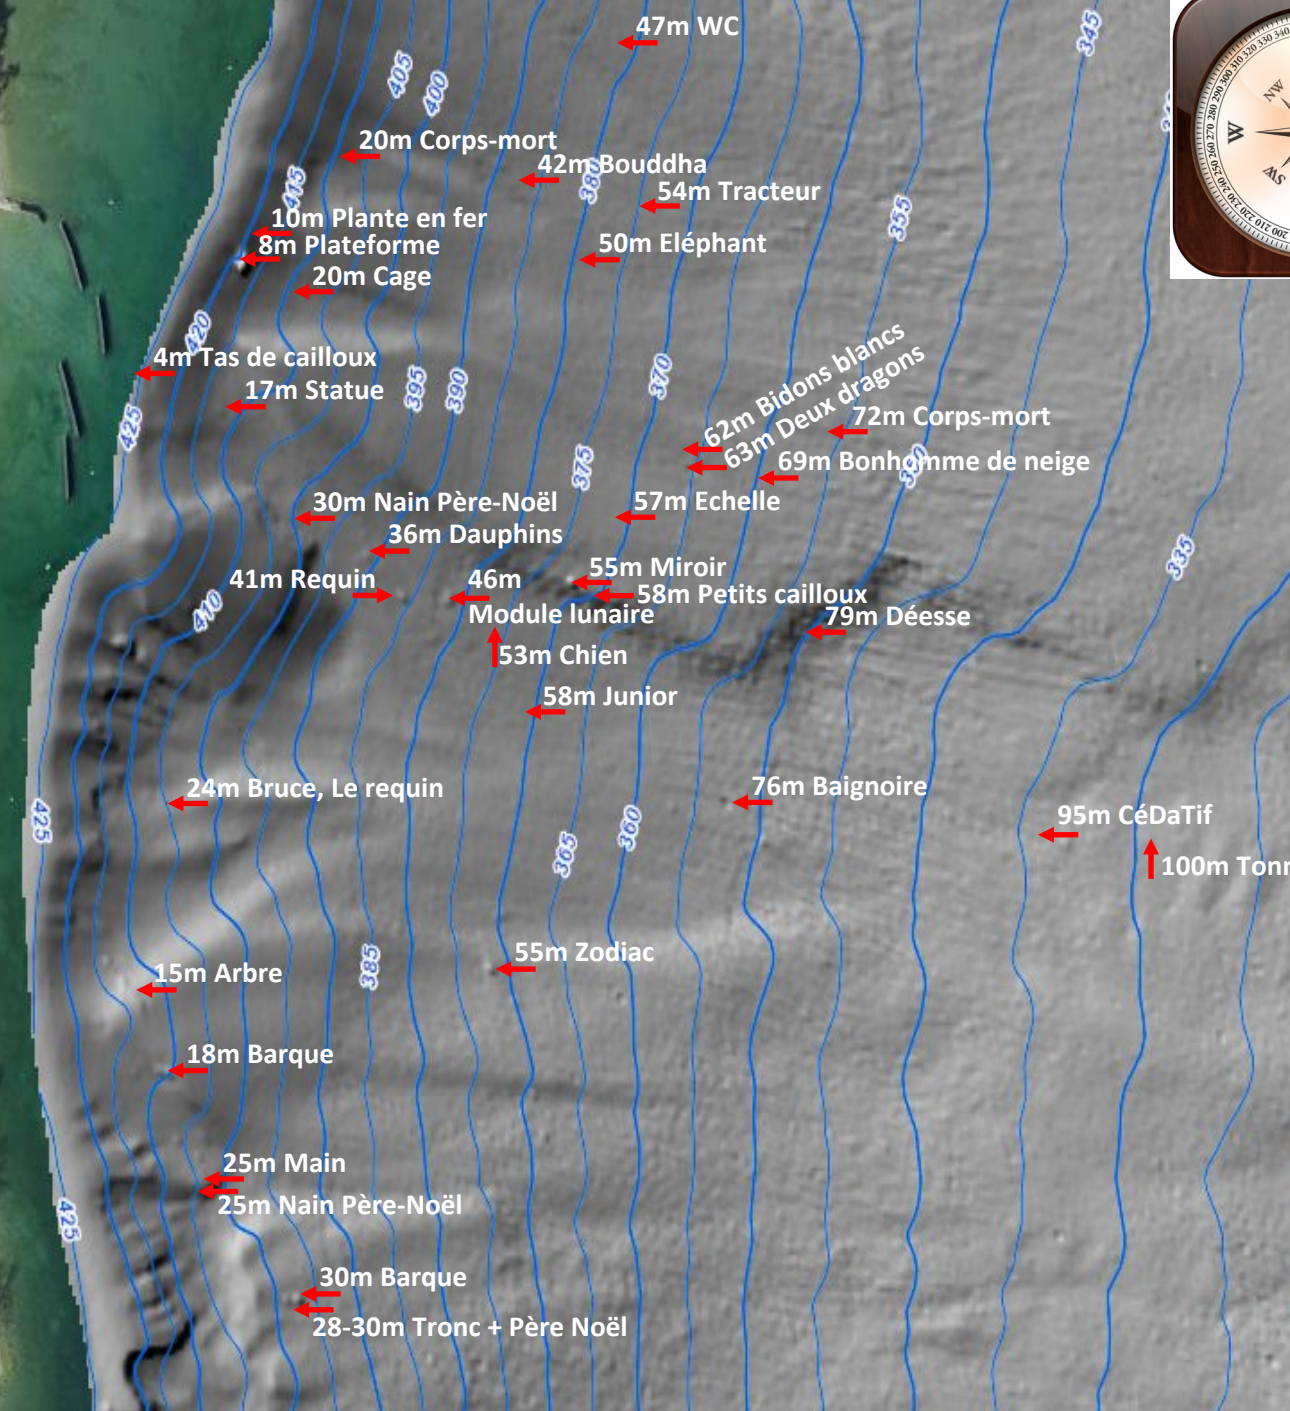

- 47m WC
- 20m Corps-mort
- 42m Bouddha
- 54m Tracteur
- 10m Plante en fer
- 8m Plateforme
- 20m Cage
- 50m Eléphant
- 4m Tas de cailloux
- 17m Statue
- 62m Bidons blancs
- 63m Deux dragons
- 72m Corps-mort
- 69m Bonhomme de neige
- 30m Nain Père-Noël
- 36m Dauphins
- 57m Echelle
- 41m Requin
- 46m Module lunaire
- 55m Miroir
- 58m Petits cailloux
- 79m Déesse
- 53m Chien
- 58m Junior
- 24m Bruce, Le requin
- 76m Baignoire
- 95m CéDaTif
- 100m Tonneau
- 15m Arbre
- 55m Zodiac
- 18m Barque
- 25m Main
- 25m Nain Père-Noël
- 30m Barque
- 28-30m Tronc + Père Noël