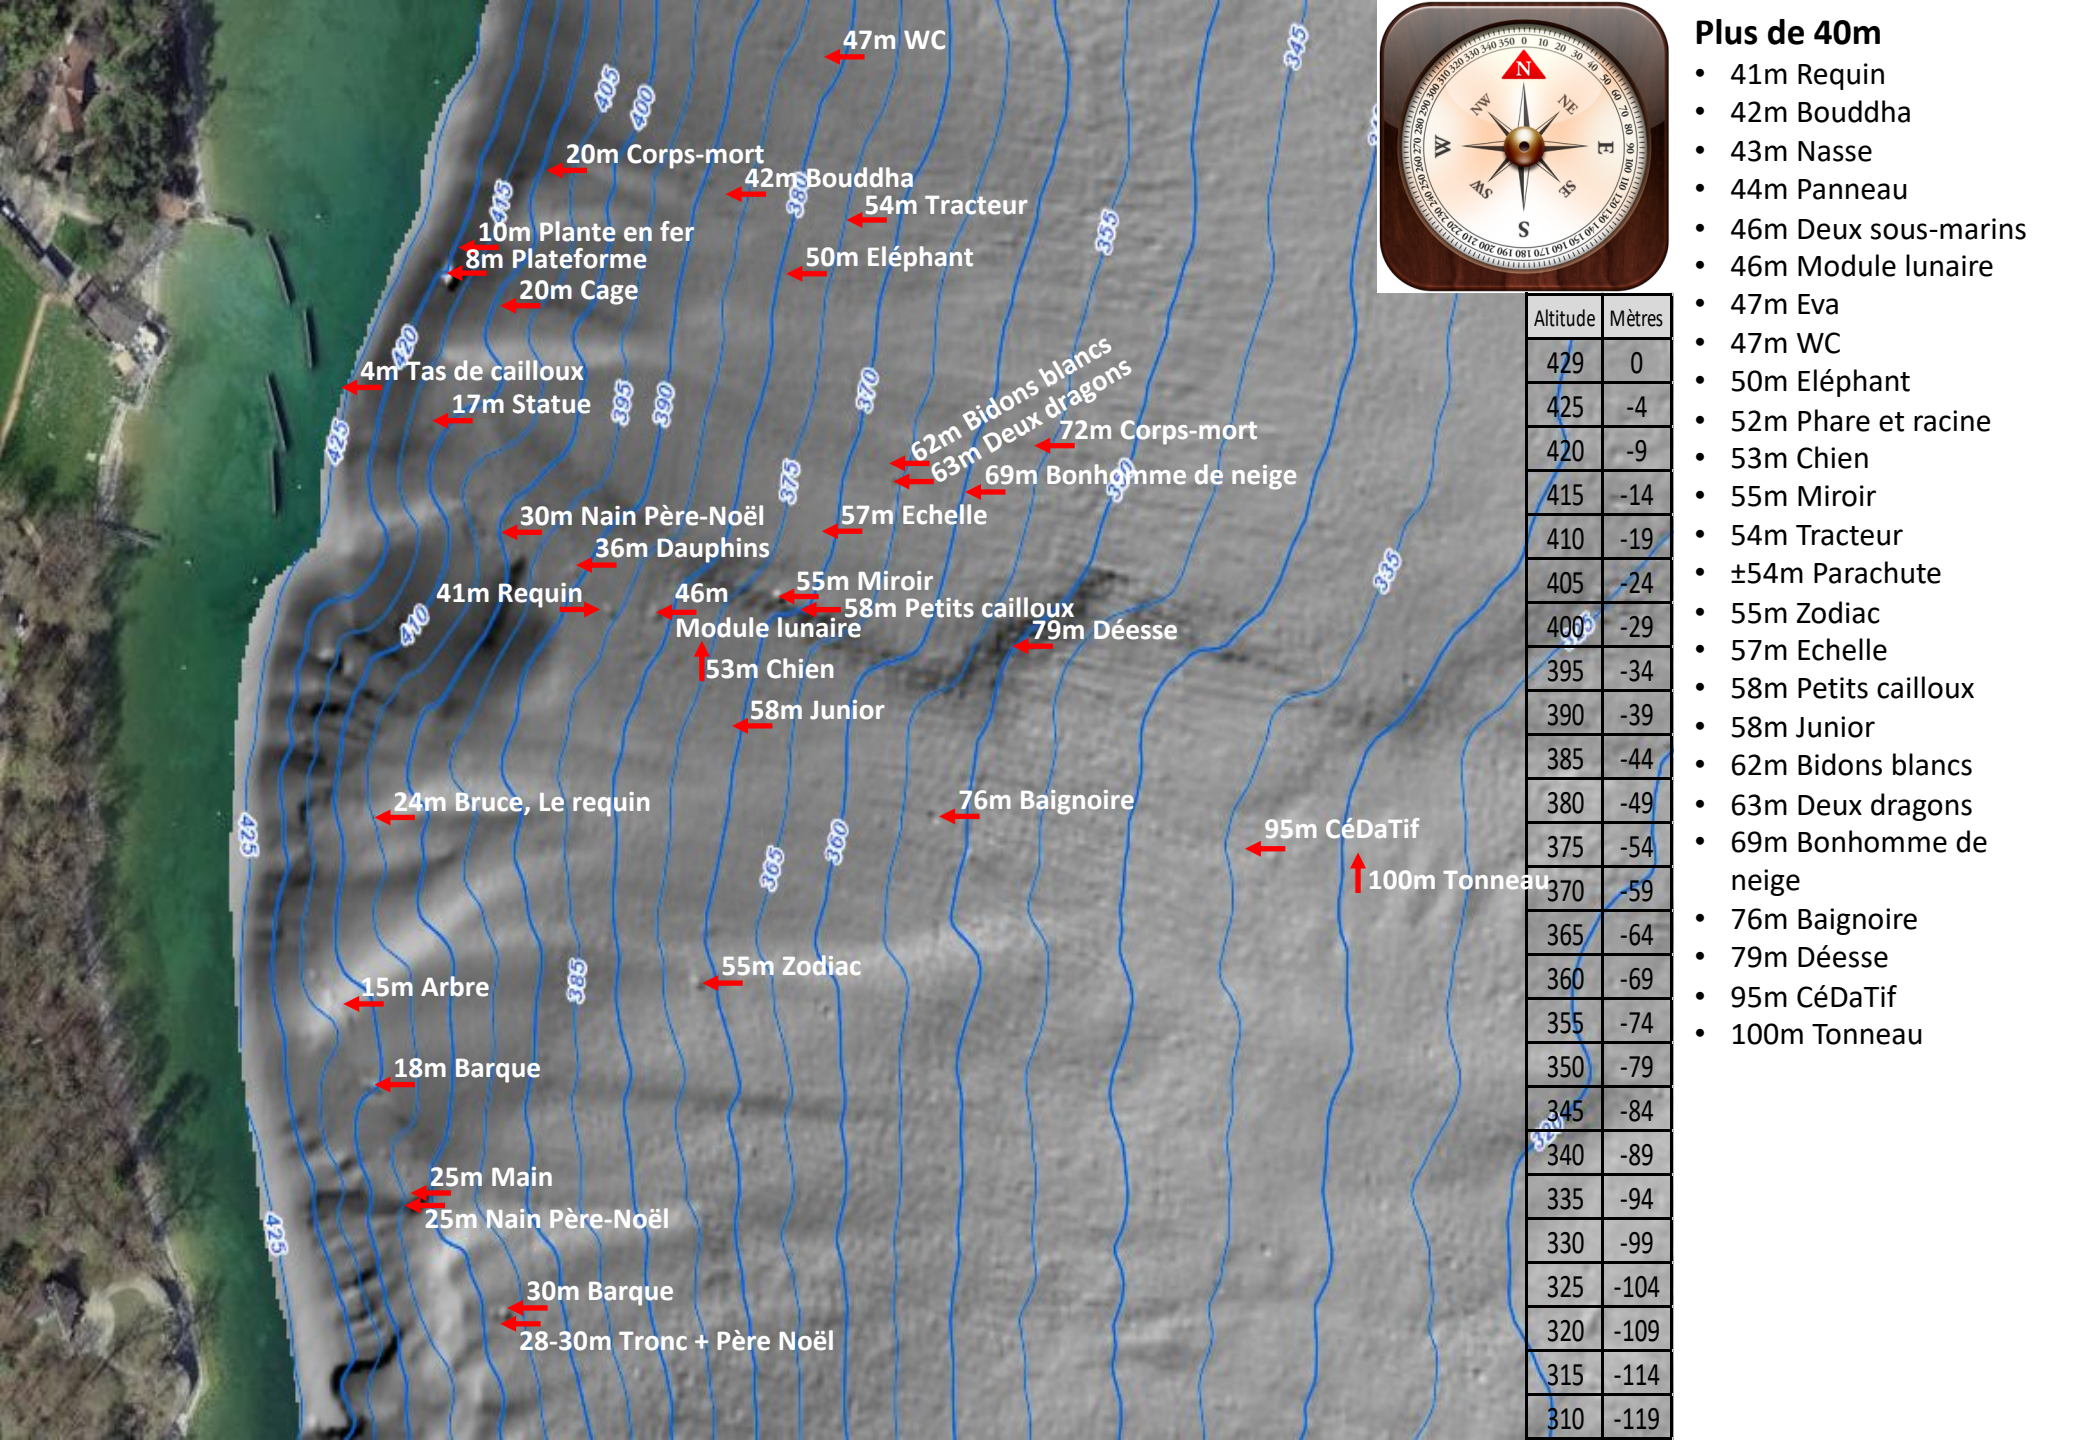

# Plage de Boudry

[jean@audetat.net](mailto:jean@audetat.net)  
[www.audetat.net](http://www.audetat.net)

07.06.2020

Altitude	Mètres
429	0
425	-4
420	-9
415	-14
410	-19
405	-24
400	-29
395	-34
390	-39
385	-44
380	-49
375	-54
370	-59
365	-64
360	-69
355	-74
350	-79
345	-84
340	-89
335	-94
330	-99
325	-104
320	-109
315	-114
310	-119

## Jusqu'à 18m

- 4m Tas de cailloux
- 6m Blanche-Neige et ses nains
- 8m Plateforme
- 10m Plante en fer
- 12m Corps-mort
- 13m Barque
- 15m Arbre
- 16m Poteau
- 17m Statue
- 18m Barque
- 18m Barque
- 18m Epave

## De 19m à 40m

- 20m Cage
- 20m Corps-mort
- 24m Bruce, Le requin
- 25m Main
- 25m Nain Père-Noël
- 27m Epave (Niktatik)
- 29m Tronc + Père Noël
- 30m Barque
- 30m Nain Père-Noël
- 30m Petit bonhomme
- 31m Banc avec parachute
- 36m Dauphins
- 36m Dauphins jaunes
- 37m Nasse à Palou
- 38m WC