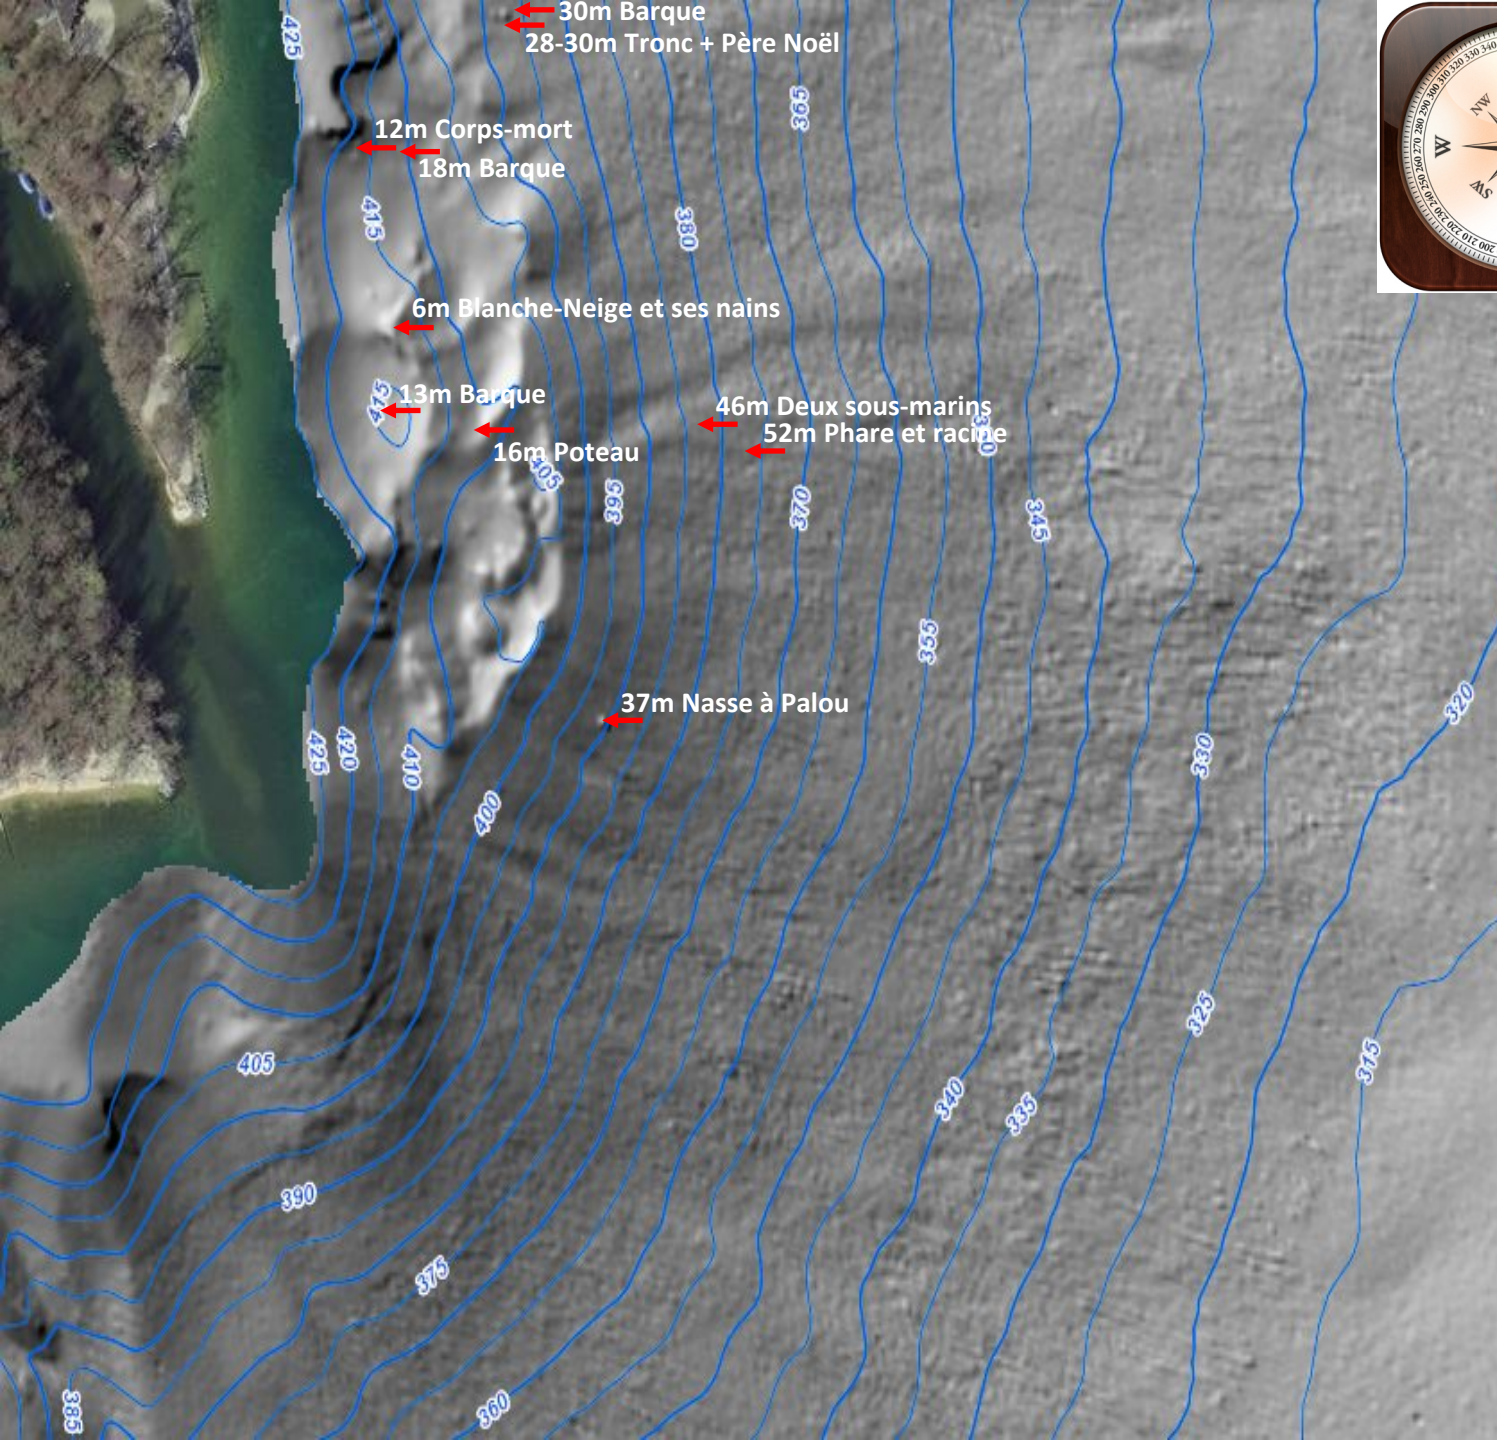

Altitude	Mètres
429	0
425	-4
420	-9
415	-14
410	-19
405	-24
400	-29
395	-34
390	-39
385	-44
380	-49
375	-54
370	-59
365	-64
360	-69
355	-74
350	-79
345	-84
340	-89
335	-94
330	-99
325	-104
320	-109
315	-114
310	-119