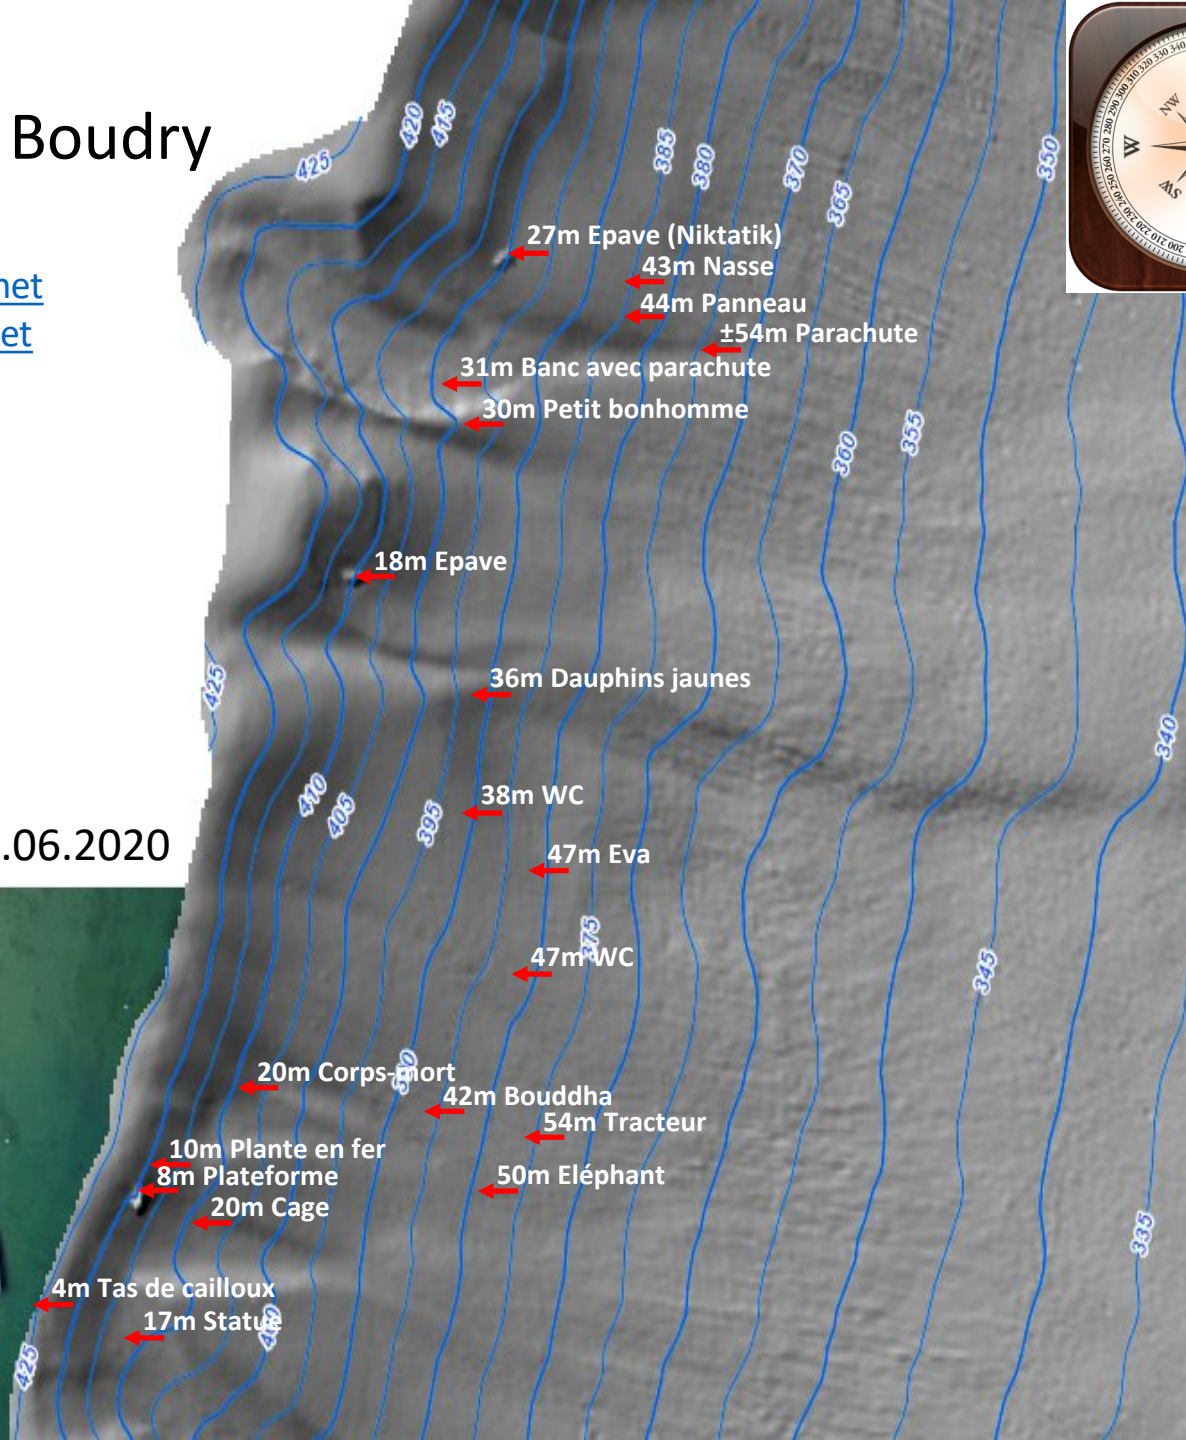

# Plage de Boudry

[jean@audetat.net](mailto:jean@audetat.net)  
[www.audetat.net](http://www.audetat.net)

07.06.2020

Altitude	Mètres
429	0
425	-4
420	-9
415	-14
410	-19
405	-24
400	-29
395	-34
390	-39
385	-44
380	-49
375	-54
370	-59
365	-64
360	-69
355	-74
350	-79
345	-84
340	-89
335	-94
330	-99
325	-104
320	-109
315	-114
310	-119

## Jusqu'à 18m

- 4m Tas de cailloux
- 6m Blanche-Neige et ses nains
- 8m Plateforme
- 10m Plante en fer
- 12m Corps-mort
- 13m Barque
- 15m Arbre
- 16m Poteau
- 17m Statue
- 18m Barque
- 18m Barque
- 18m Epave