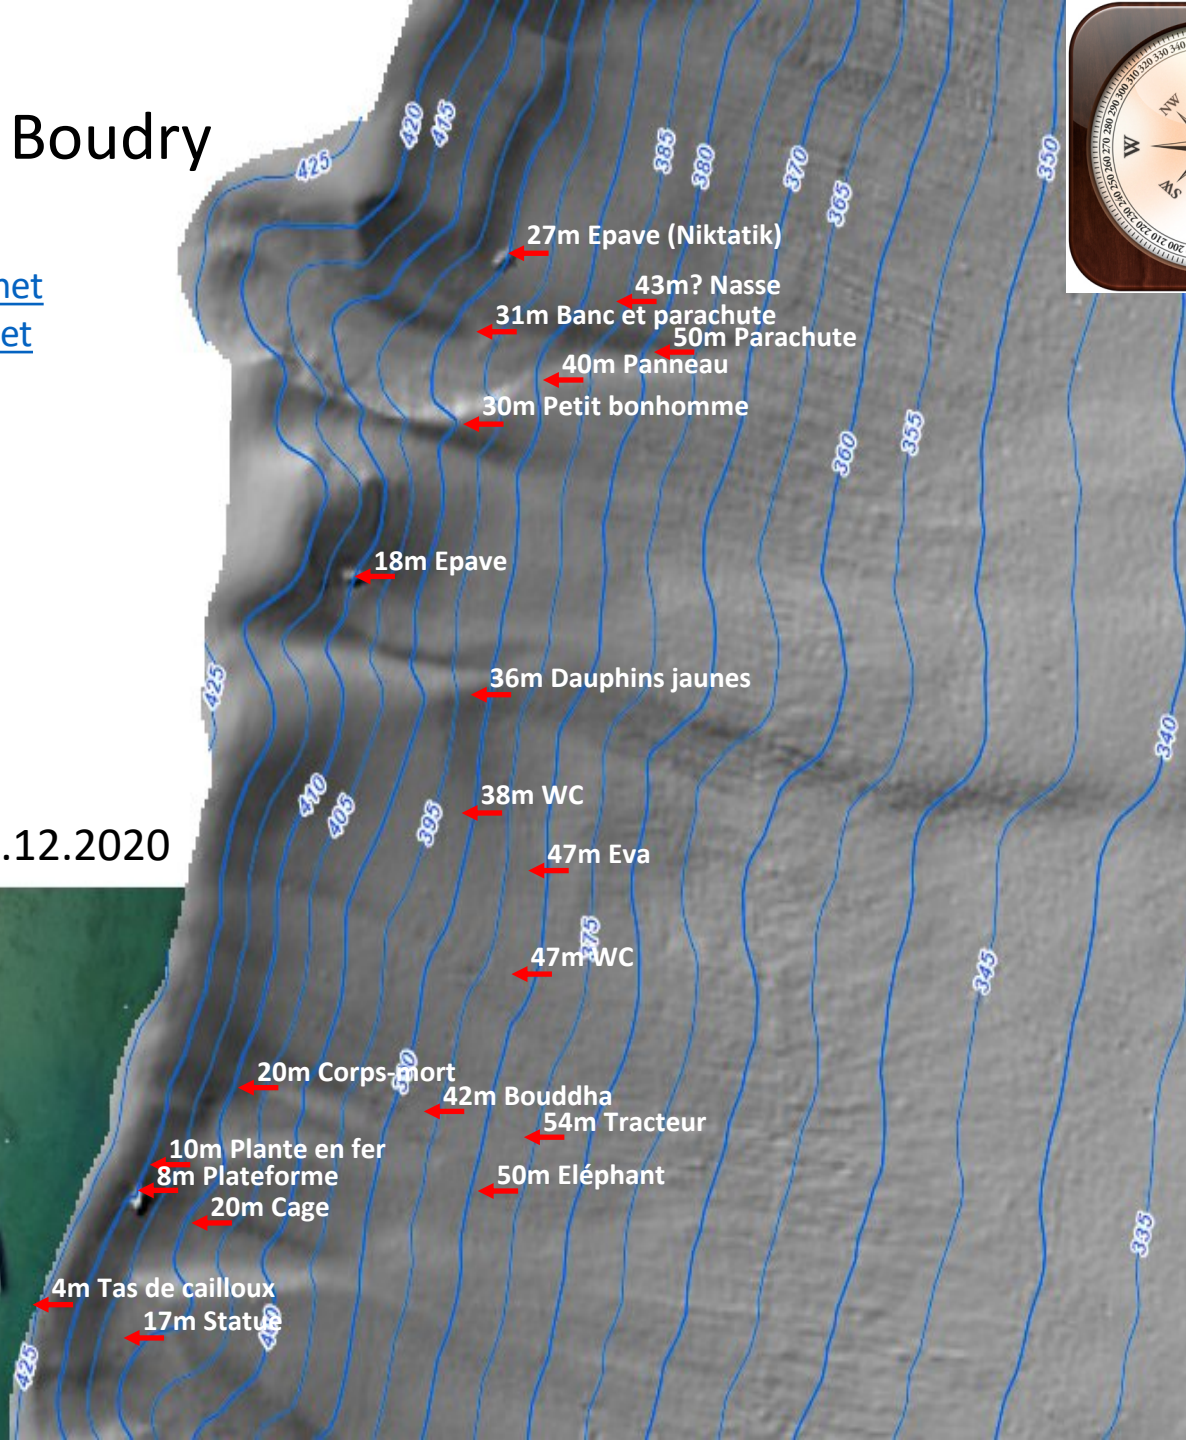

Plage de Boudry

jean@audetat.net
www.audetat.net

25.12.2020

Altitude	Mètres
429	0
425	-4
420	-9
415	-14
410	-19
405	-24
400	-29
395	-34
390	-39
385	-44
380	-49
375	-54
370	-59
365	-64
360	-69
355	-74
350	-79
345	-84
340	-89
335	-94
330	-99
325	-104
320	-109
315	-114
310	-119

Jusqu'à 18m

- 4m Tas de cailloux
- 6m Blanche-Neige et ses nains
- 8m Plateforme
- 10m Plante en fer
- 12m Corps-mort
- 13m Barque
- 15m Arbre
- 16m Poteau
- 17m Statue
- 18m Barque
- 18m Barque
- 18m Epave