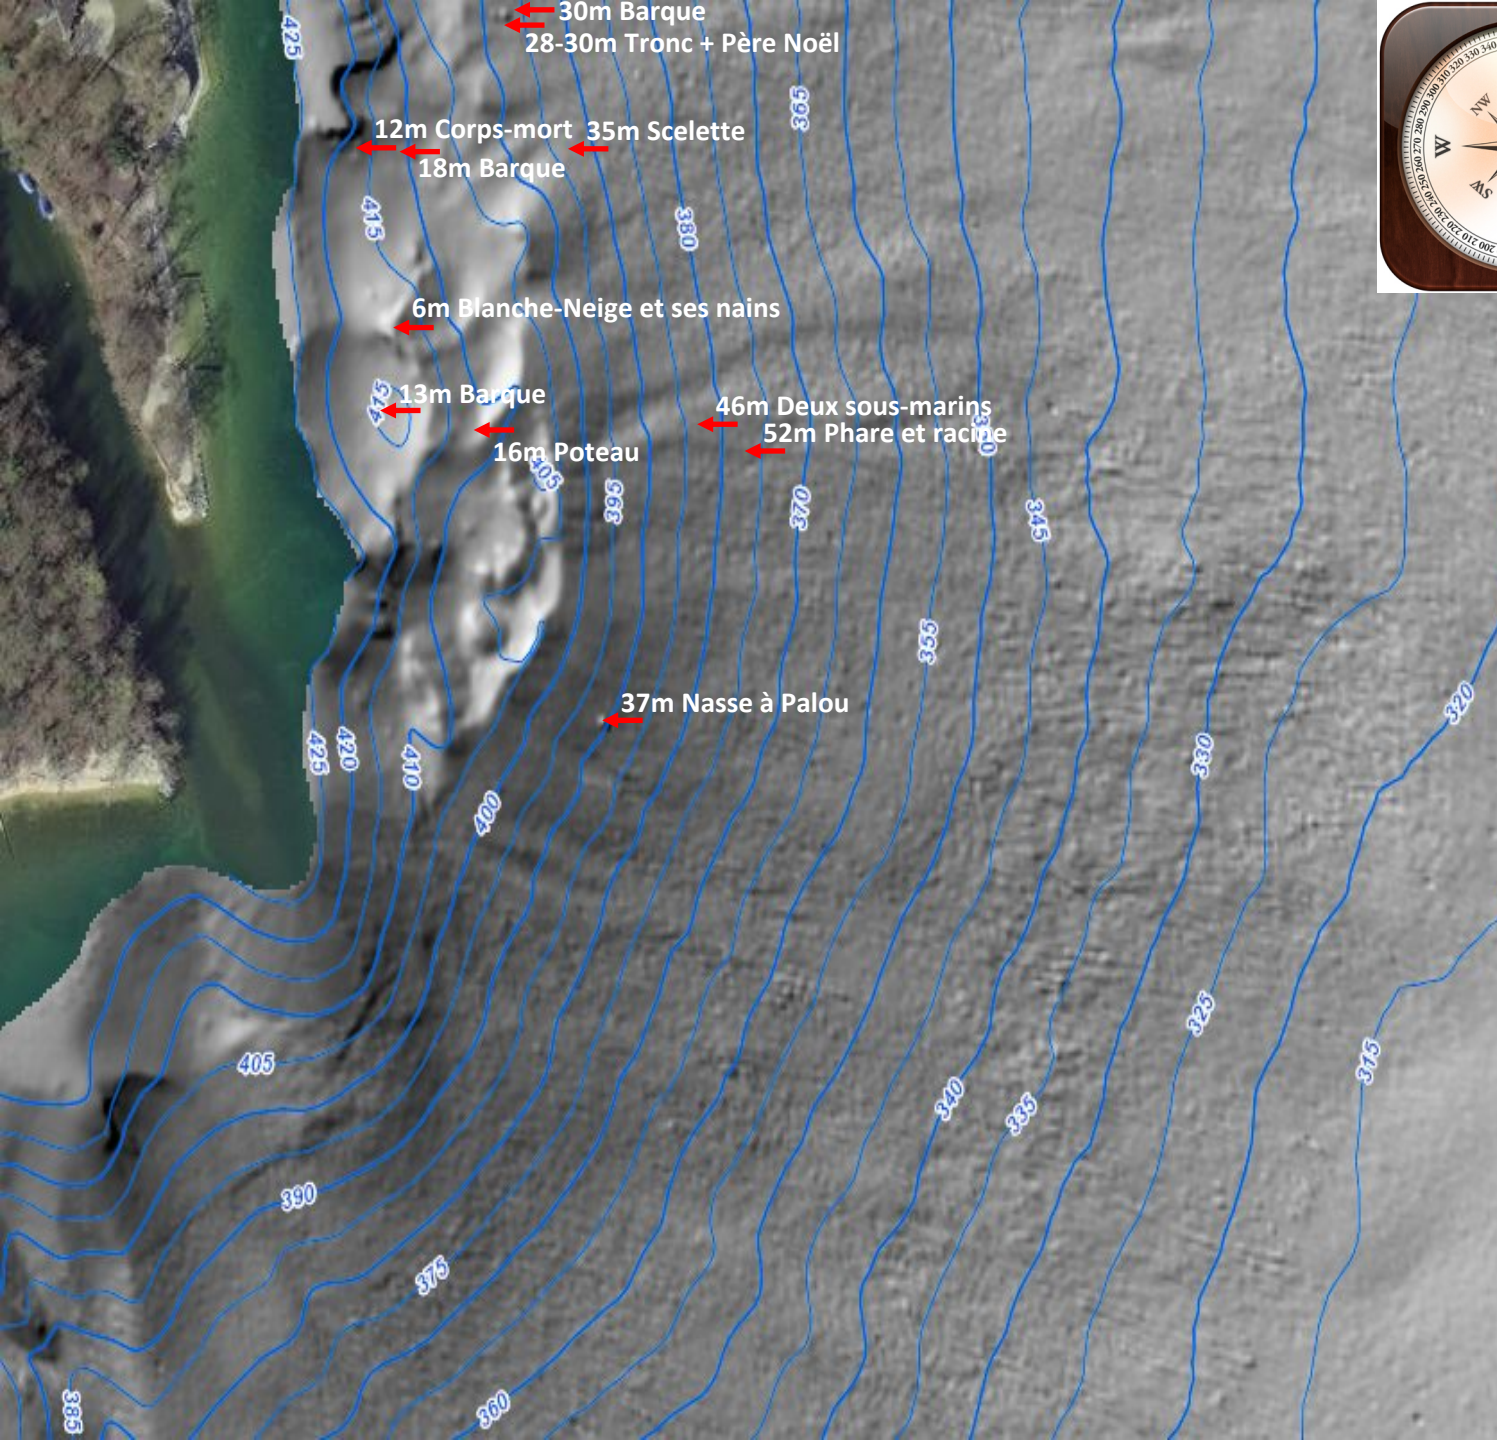

Altitude	Mètres
429	0
425	-4
420	-9
415	-14
410	-19
405	-24
400	-29
395	-34
390	-39
385	-44
380	-49
375	-54
370	-59
365	-64
360	-69
355	-74
350	-79
345	-84
340	-89
335	-94
330	-99
325	-104
320	-109
315	-114
310	-119