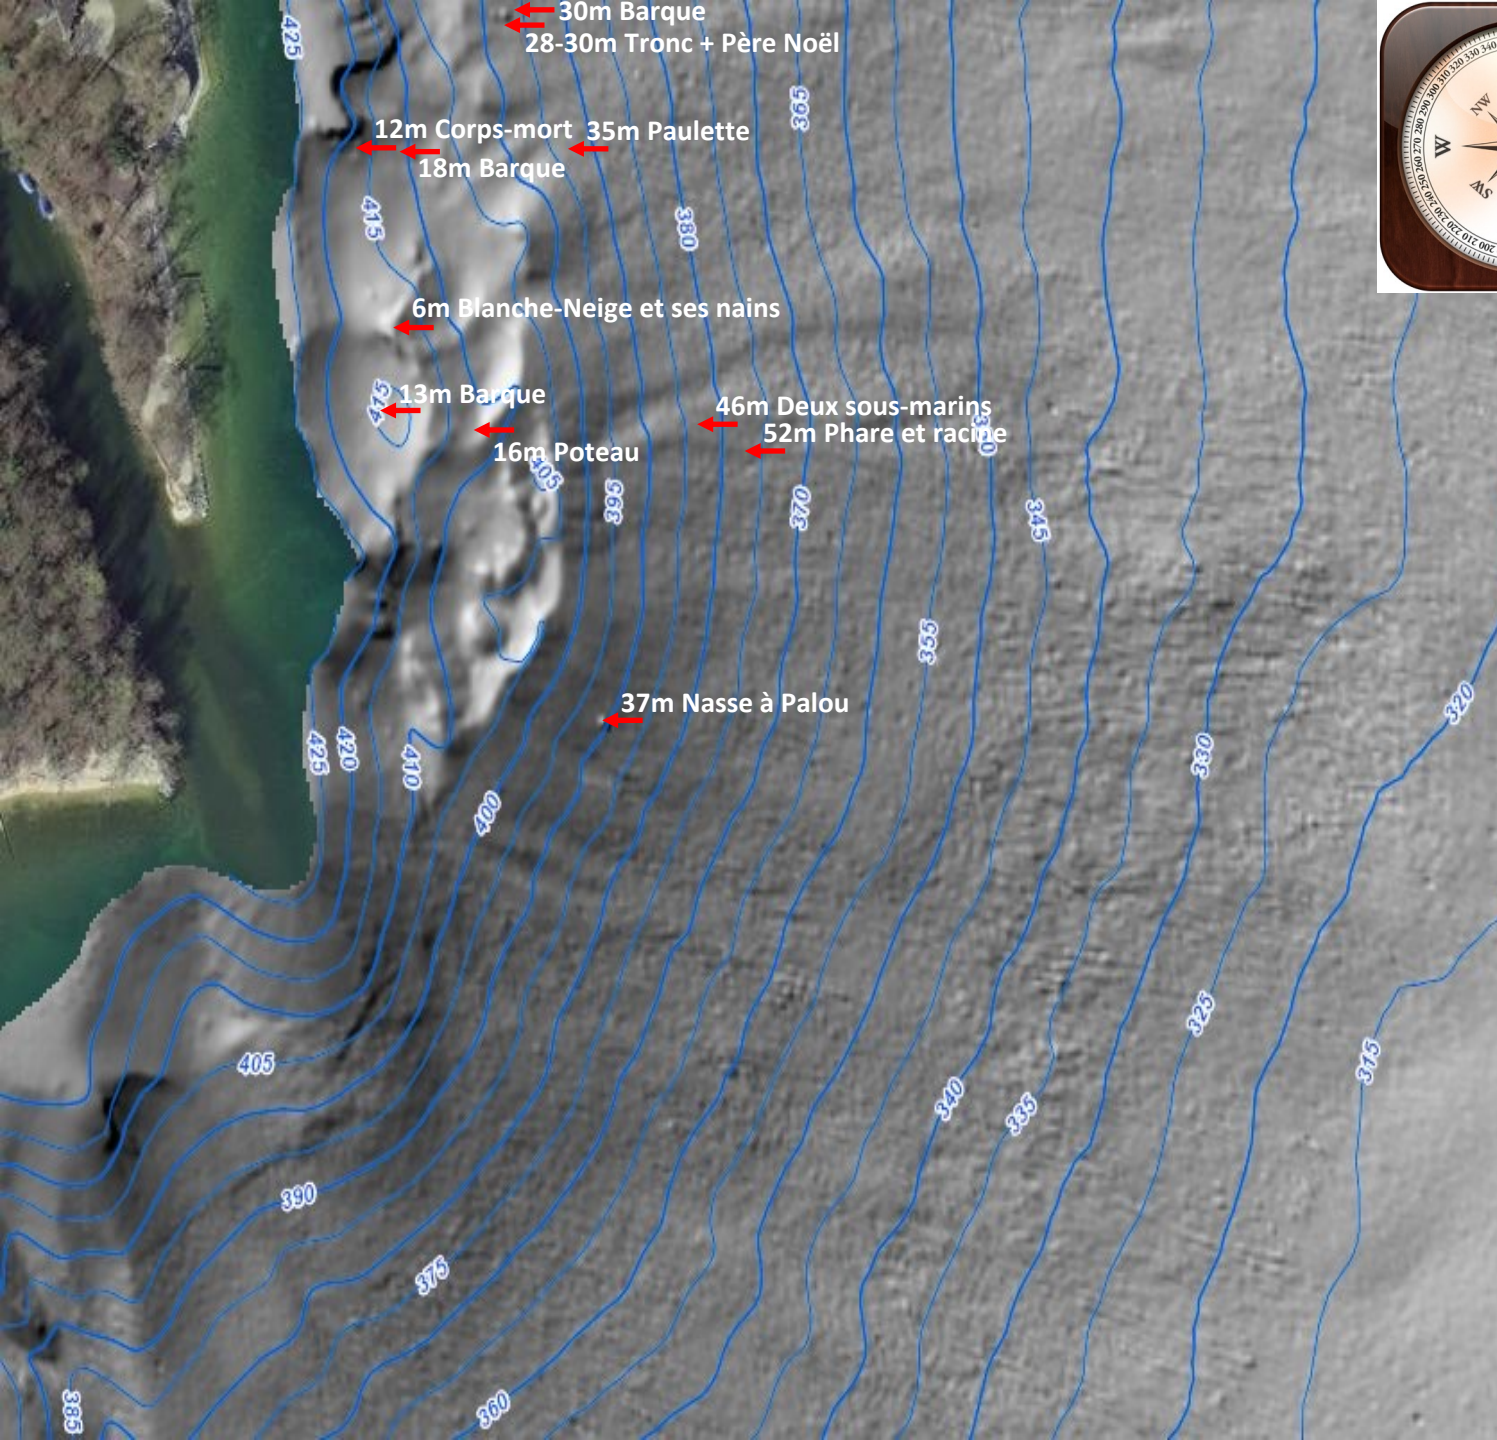

Altitude	Mètres
429	0
425	-4
420	-9
415	-14
410	-19
405	-24
400	-29
395	-34
390	-39
385	-44
380	-49
375	-54
370	-59
365	-64
360	-69
355	-74
350	-79
345	-84
340	-89
335	-94
330	-99
325	-104
320	-109
315	-114
310	-119