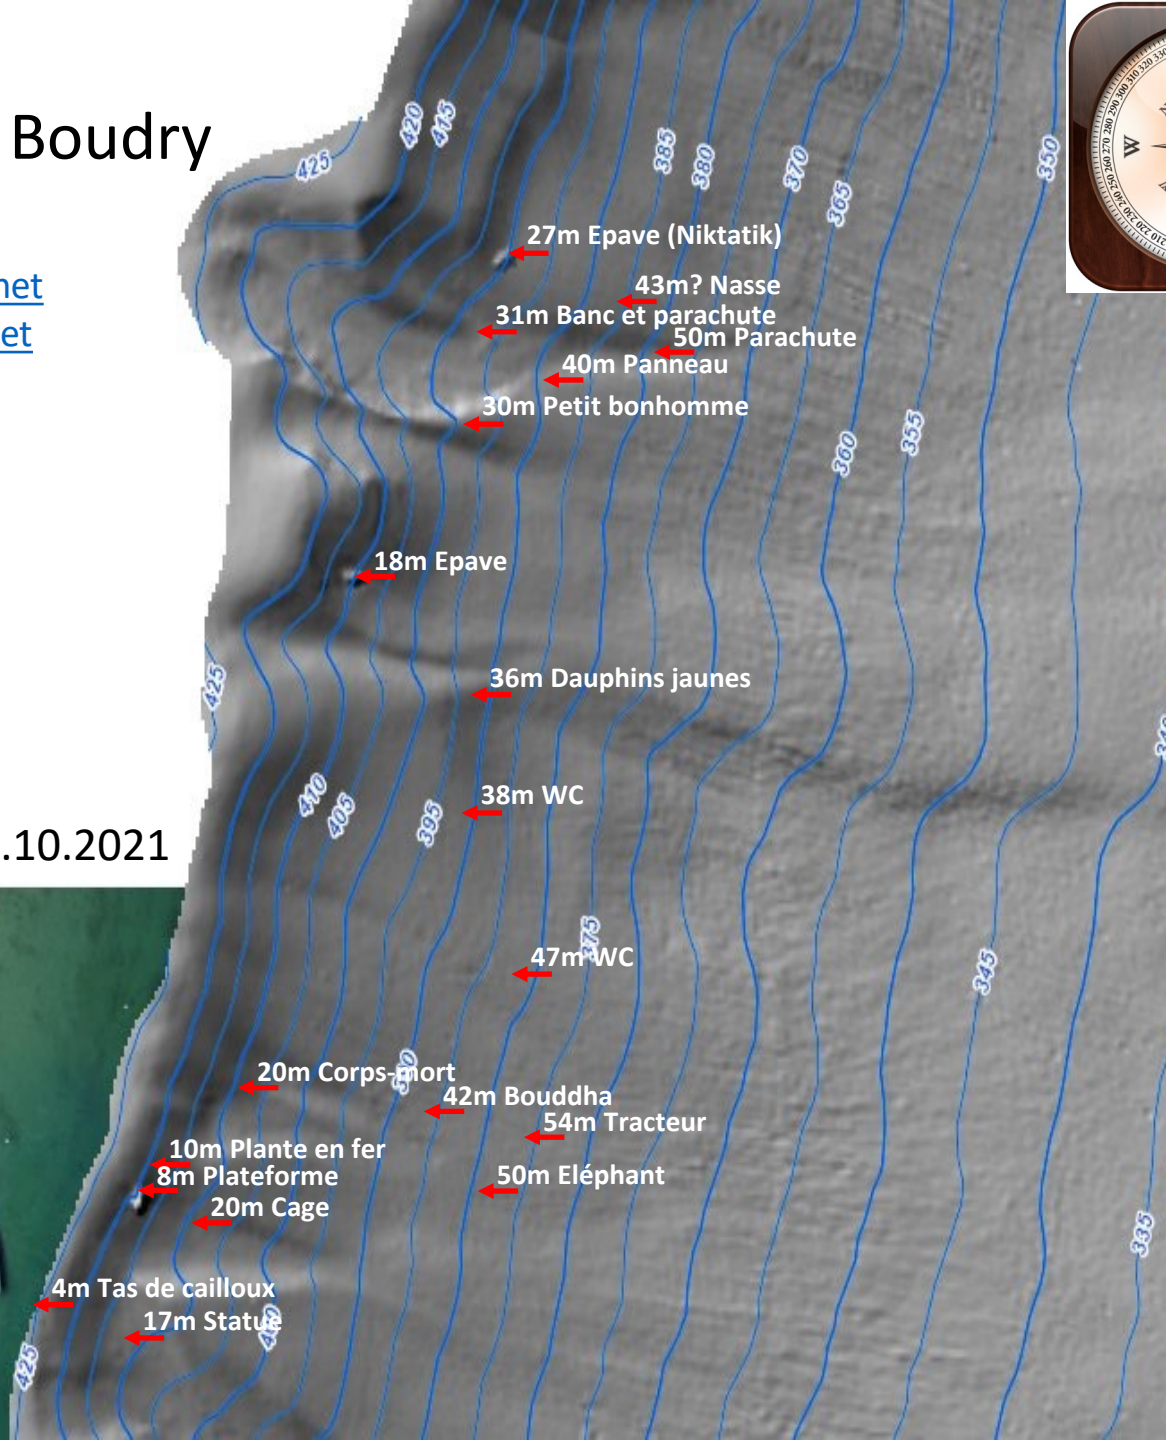

Plage de Boudry

jean@audetat.net
www.audetat.net

03.10.2021

Altitude	Mètres
429	0
425	-4
420	-9
415	-14
410	-19
405	-24
400	-29
395	-34
390	-39
385	-44
380	-49
375	-54
370	-59
365	-64
360	-69
355	-74
350	-79
345	-84
340	-89
335	-94
330	-99
325	-104
320	-109
315	-114
310	-119

Jusqu'à 18m

- 4m Tas de cailloux
- 6m Blanche-Neige et ses nains
- 8m Plateforme
- 10m Plante en fer
- 12m Corps-mort
- 13m Barque
- 15m Arbre
- 16m Poteau
- 17m Statue
- 18m Barque
- 18m Barque
- 18m Epave

De 19m à 40m

- 20m Cage
- 20m Corps-mort
- 23m Houston
- 24m Bruce, Le requin
- 25m Main
- 25m Nain Père-Noël
- 27m Epave (Niktatik)
- 29m Tronc + Père Noël
- 30m Barque
- 30m Nain Père-Noël
- 30m Petit bonhomme
- 31m Banc avec parachute
- 34m Excalibur
- 36m Dauphins
- 35m Paulette
- 36m Dauphins jaunes
- 37m Nasse à Palou
- 38m WC