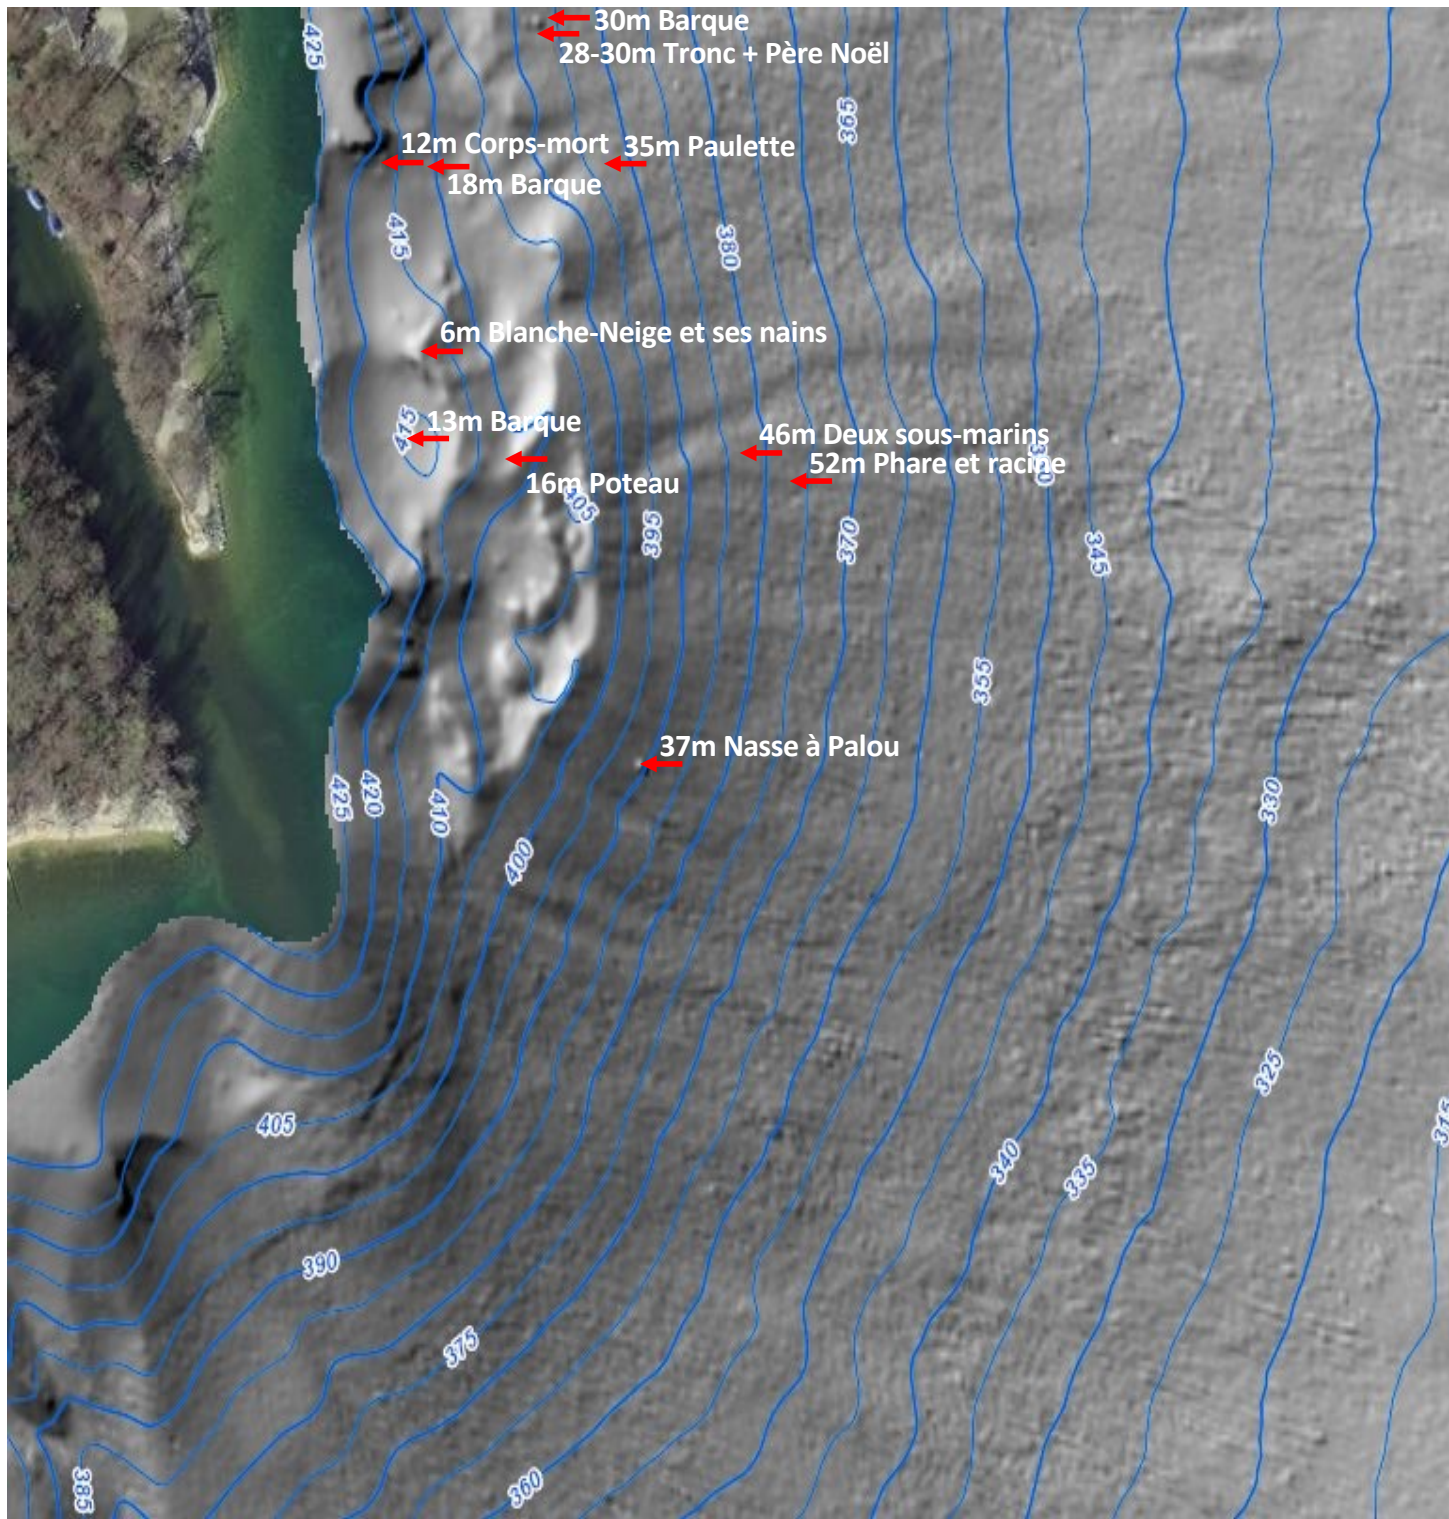

Altitude	Mètres
429	0
425	-4
420	-9
415	-14
410	-19
405	-24
400	-29
395	-34
390	-39
385	-44
380	-49
375	-54
370	-59
365	-64
360	-69
355	-74
350	-79
345	-84
340	-89
335	-94
330	-99
325	-104
320	-109
315	-114
310	-119