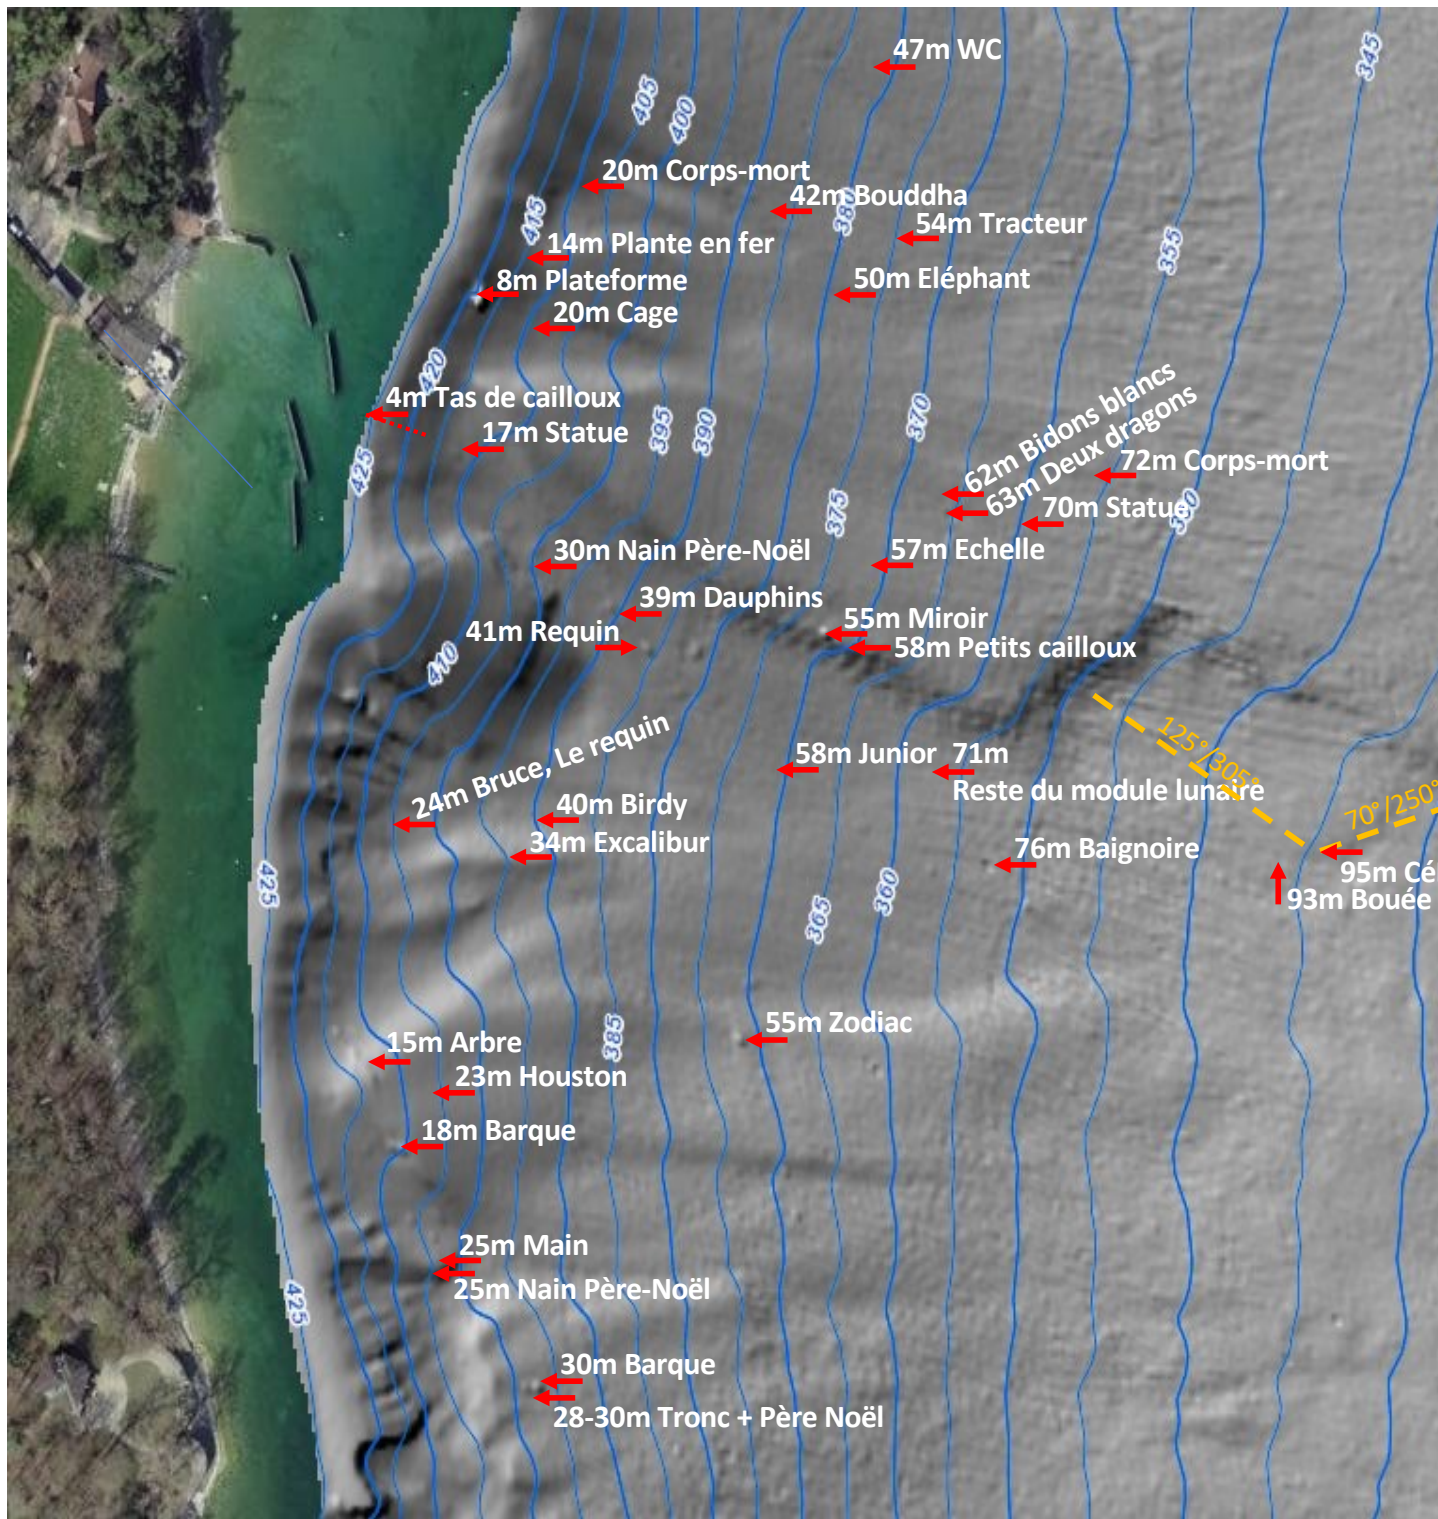

Jusqu'à 18m

- 4m Tas de cailloux
- 4m-11m Chaîne
- 6m Blanche-Neige et ses nains
- 8m Plateforme
- 14m Plante en fer
- 12m Corps-mort
- 13m Barque
- 15m Arbre
- 16m Poteau
- 17m Statue
- 18m Barque
- 18m Barque
- 18m Epave

De 19m à 40m

- 20m Cage
- 20m Corps-mort
- 23m Houston
- 24m Bruce, Le requin
- 25m Main
- 25m Nain Père-Noël
- 27m Epave (Niktatik)
- 29m Tronc + Père Noël
- 30m Barque
- 30m Nain Père-Noël
- 30m Petit bonhomme
- 31m Banc avec parachute
- 34m Excalibur
- 39m Dauphins
- 35m Paulette
- 35m Dauphins jaunes
- 37m Nasse à Palou
- 38m WC