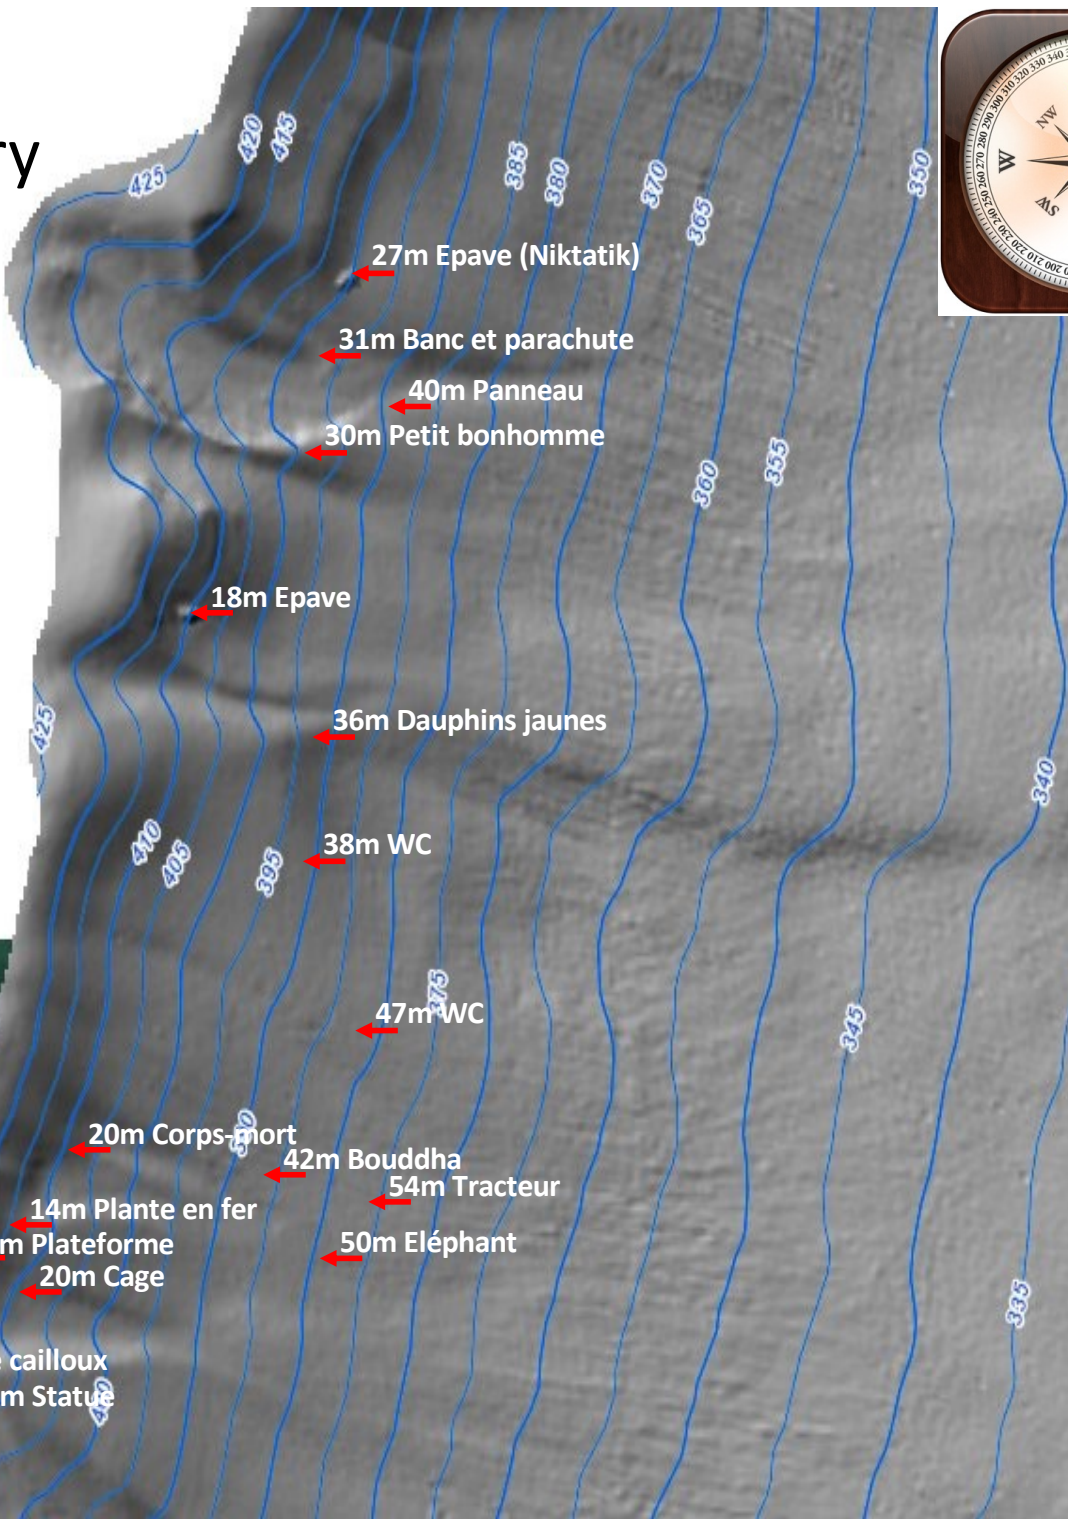

Plage de Boudry

jean@audetat.net
www.audetat.net

30.06.2023

Altitude	Mètres
429	0
425	-4
420	-9
415	-14
410	-19
405	-24
400	-29
395	-34
390	-39
385	-44
380	-49
375	-54
370	-59
365	-64
360	-69
355	-74
350	-79
345	-84
340	-89
335	-94
330	-99
325	-104
320	-109
315	-114
310	-119

Jusqu'à 18m

- 4m Tas de cailloux
- 4m-11m Chaîne
- 6m Blanche-Neige et ses nains
- 8m Plateforme
- 14m Plante en fer
- 12m Corps-mort
- 13m Barque
- 15m Arbre
- 16m Poteau
- 17m Statue
- 18m Barque
- 18m Barque
- 18m Epave

De 19m à 40m

- 20m Cage
- 20m Corps-mort
- 23m Houston
- 24m Bruce, Le requin
- 25m Main
- 25m Nain Père-Noël
- 27m Epave (Niktatik)
- 29m Tronc + Père Noël
- 30m Barque
- 30m Nain Père-Noël
- 30m Petit bonhomme
- 31m Banc avec parachute
- 34m Excalibur
- 39m Dauphins
- 35m Paulette
- 35m Dauphins jaunes
- 37m Nasse à Palou
- 38m WC