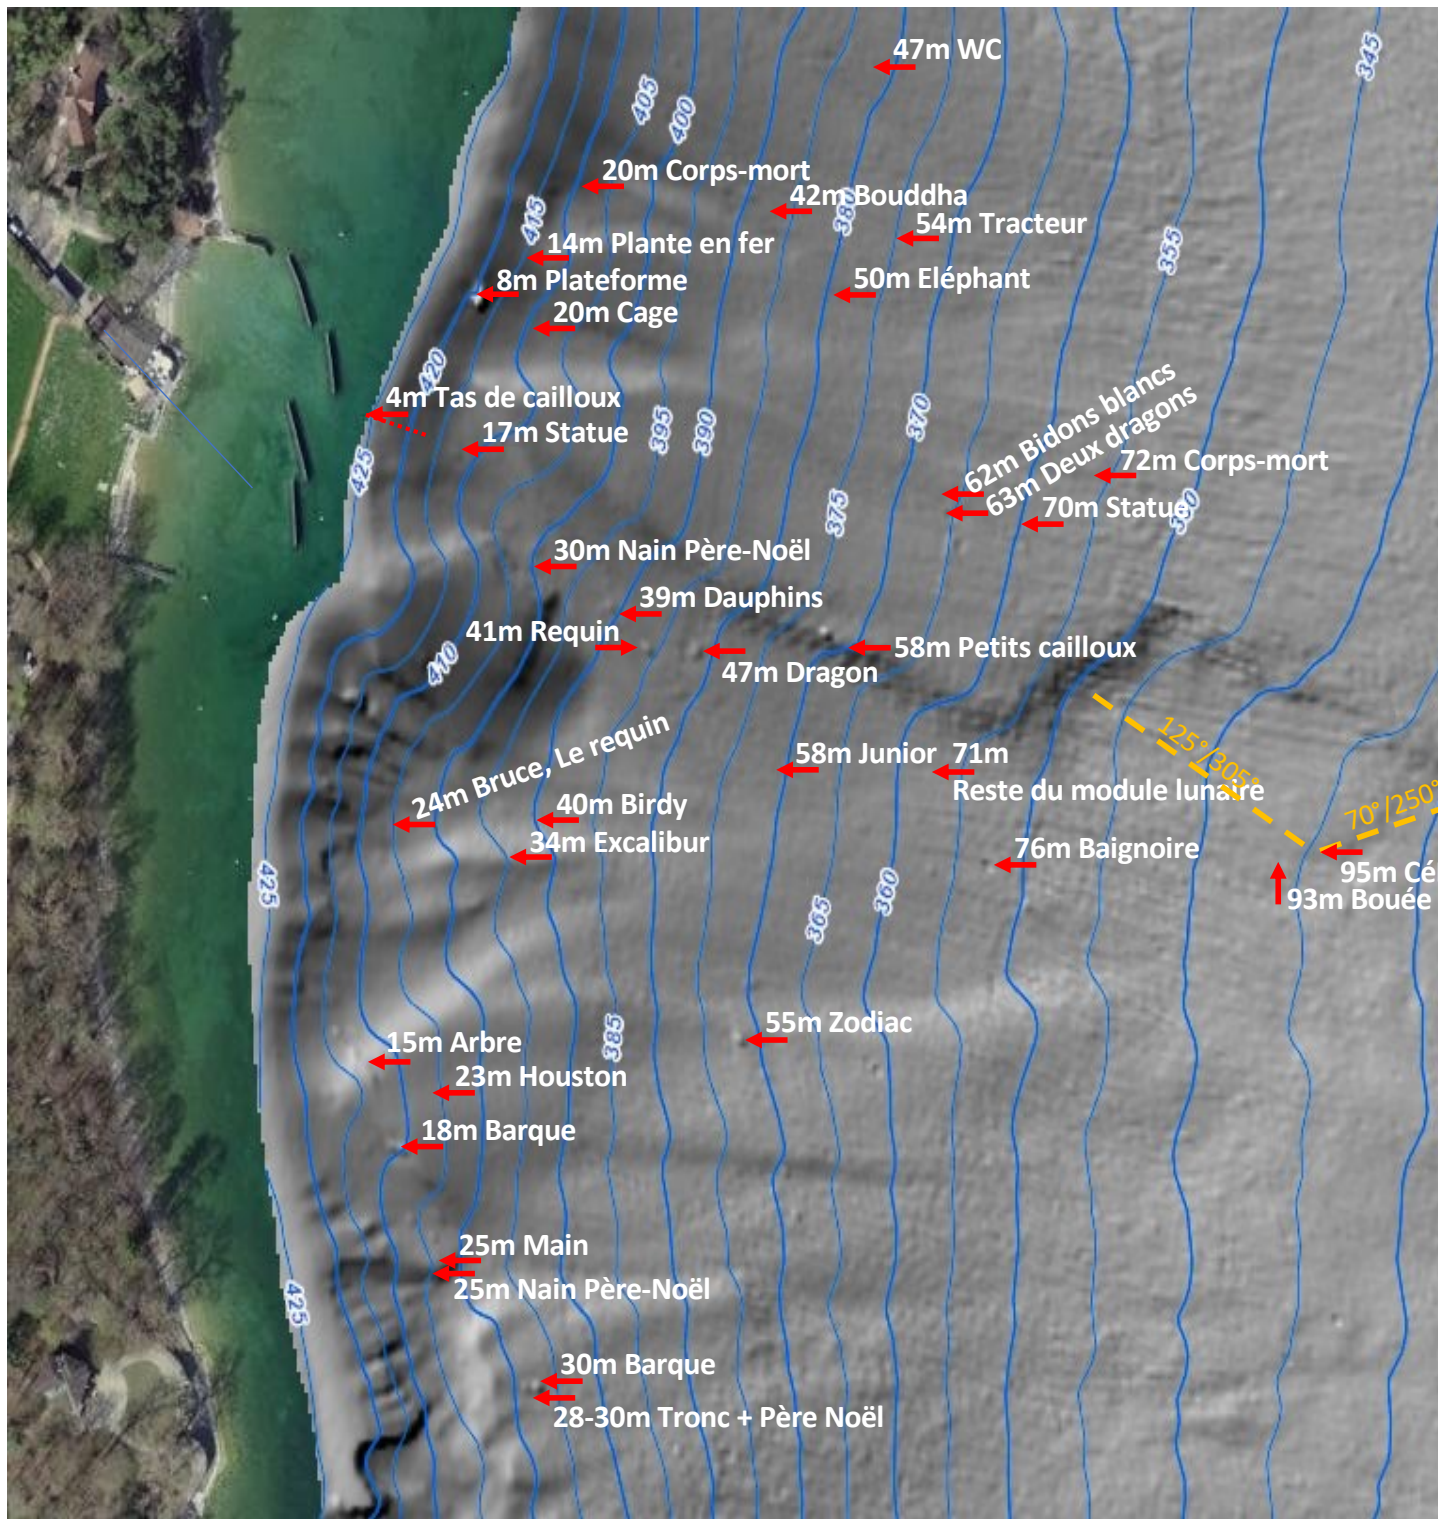

Plage de Boudry

jean@audetat.net
www.audetat.net

05.03.2024

Altitude	Mètres
429	0
425	-4
420	-9
415	-14
410	-19
405	-24
400	-29
395	-34
390	-39
385	-44
380	-49
375	-54
370	-59
365	-64
360	-69
355	-74
350	-79
345	-84
340	-89
335	-94
330	-99
325	-104
320	-109
315	-114
310	-119

Jusqu'à 18m

- 4m Tas de cailloux
- 4m-11m Chaîne
- 6m Blanche-Neige et ses nains
- 8m Plateforme
- 14m Plante en fer
- 12m Corps-mort
- 13m Barque
- 15m Arbre
- 16m Poteau
- 17m Statue
- 18m Barque
- 18m Barque
- 18m Epave

De 19m à 40m

- 20m Cage
- 20m Corps-mort
- 21m Le Moai
- 23m Houston
- 24m Bruce, Le requin
- 25m Main
- 25m Nain Père-Noël
- 27m Epave (Niktatik)
- 29m Tronc + Père Noël
- 30m Barque
- 30m Nain Père-Noël
- 30m Petit bonhomme
- 31m Banc avec parachute
- 34m Excalibur
- 39m Dauphins
- 35m Paulette
- 35m Dauphins jaunes
- 37m Nasse à Palou
- 38m WC

Plus de 40m

- 40m Birdy
- 41m Requin
- 42m Bouddha
- 40m Panneau
- 46m Deux sous-marins
- 48m Dragon
- 50m Eléphant
- 52m Phare et racine
- 54m Tracteur
- 55m Zodiac
- 58m Petits cailloux
- 58m Junior
- 62m Bidons blancs
- 63m Deux dragons
- 70m Statue
- 71m Module lunaire
- 72m Corps-mort
- 76m Baignoire
- 93m Bouée
- 95m CéDaTif
- 100m Désesse
- 100m Tonneau JJC