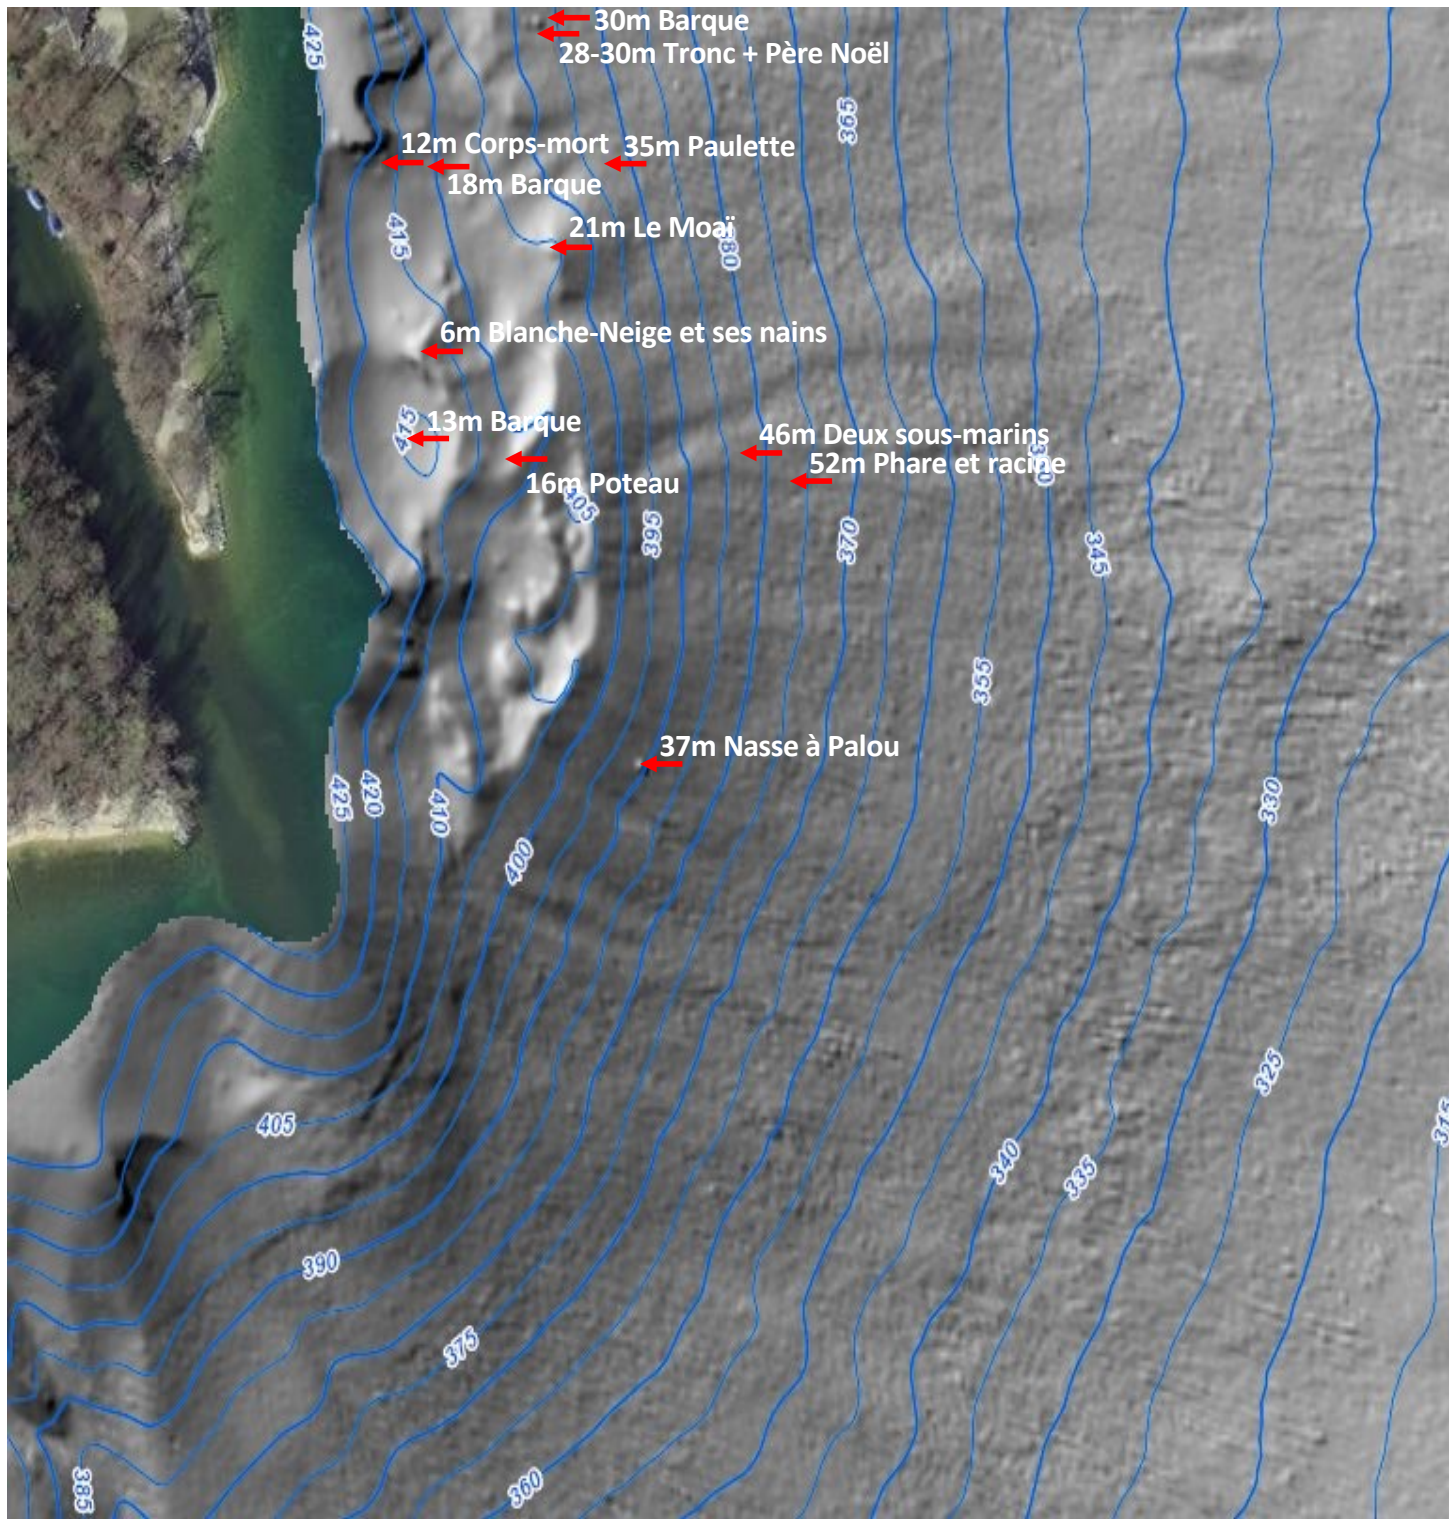

Altitude	Mètres
429	0
425	-4
420	-9
415	-14
410	-19
405	-24
400	-29
395	-34
390	-39
385	-44
380	-49
375	-54
370	-59
365	-64
360	-69
355	-74
350	-79
345	-84
340	-89
335	-94
330	-99
325	-104
320	-109
315	-114
310	-119