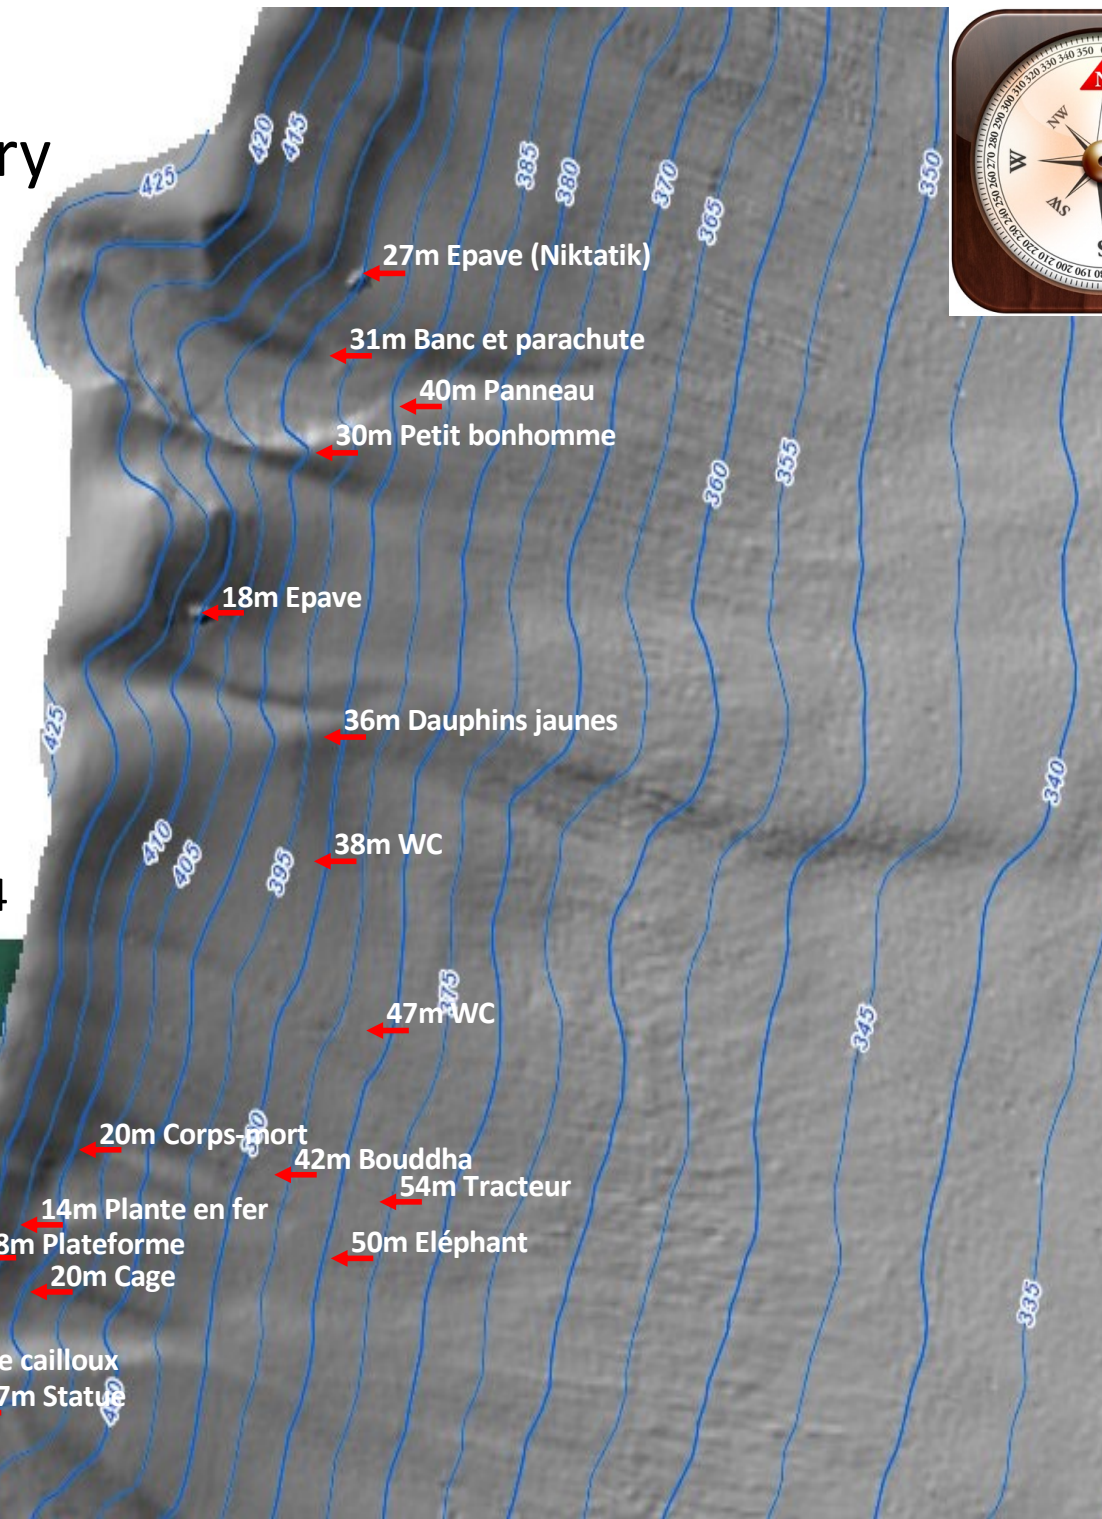

Plage de Boudry

jean@audetat.net
www.audetat.net

05.03.2024

Altitude	Mètres
429	0
425	-4
420	-9
415	-14
410	-19
405	-24
400	-29
395	-34
390	-39
385	-44
380	-49
375	-54
370	-59
365	-64
360	-69
355	-74
350	-79
345	-84
340	-89
335	-94
330	-99
325	-104
320	-109
315	-114
310	-119

Jusqu'à 18m

- 4m Tas de cailloux
- 4m-11m Chaîne
- 6m Blanche-Neige et ses nains
- 8m Plateforme
- 14m Plante en fer
- 12m Corps-mort
- 13m Barque
- 15m Arbre
- 16m Poteau
- 17m Statue
- 18m Barque
- 18m Barque
- 18m Epave

De 19m à 40m

- 20m Cage
- 20m Corps-mort
- 21m Le Moai
- 23m Houston
- 24m Bruce, Le requin
- 25m Main
- 25m Nain Père-Noël
- 27m Epave (Niktatik)
- 29m Tronc + Père Noël
- 30m Barque
- 30m Nain Père-Noël
- 30m Petit bonhomme
- 31m Banc avec parachute
- 34m Excalibur
- 39m Dauphins
- 35m Paulette
- 35m Dauphins jaunes
- 37m Nasse à Palou
- 38m WC

Plus de 40m

- 40m Birdy
- 41m Requin
- 42m Bouddha
- 40m Panneau
- 46m Deux sous-marins
- 48m Dragon
- 50m Eléphant
- 52m Phare et racine
- 54m Tracteur
- 55m Zodiac
- 58m Petits cailloux
- 58m Junior
- 62m Bidons blancs
- 63m Deux dragons
- 70m Statue
- 71m Module lunaire
- 72m Corps-mort
- 76m Baignoire
- 93m Bouée
- 95m CéDaTif
- 100m Désesse
- 100m Tonneau JJC