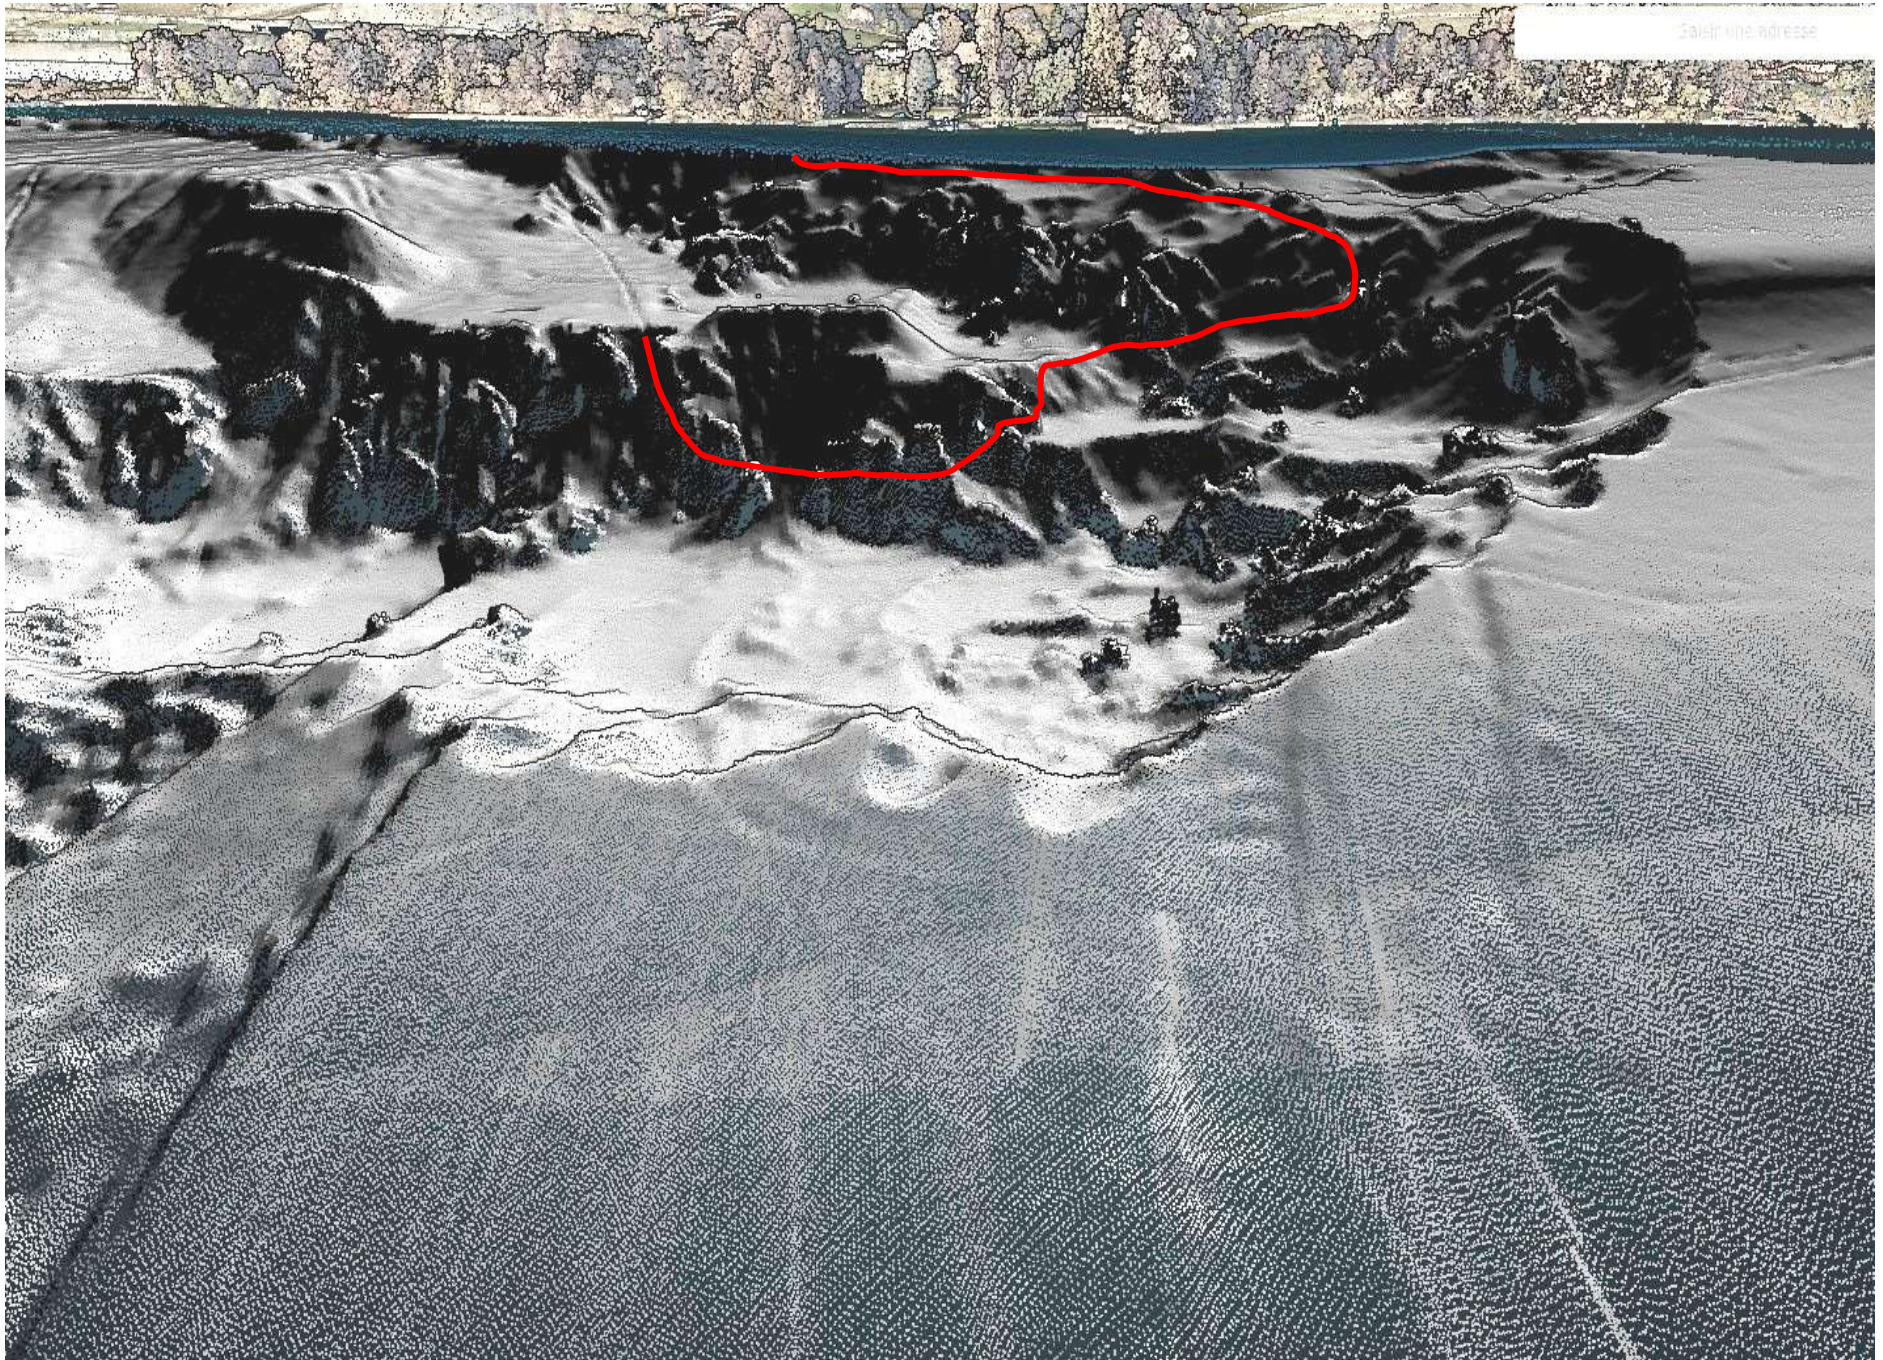

Vaumarcus

Amers pour se rendre au « Creux-du-Van »

A l'ouest :
Aligner la maison orange
avec le panneau de
circulation.

Vaumarcus

Amers pour se rendre au « Creux-du-Van »

Au nord :
Aligner les candélabres en
laissant l'espace d'une boule
entre les deux.

Plongée proposée: « Vaumarcus centre »

Plongée :

Profondeur maxi	temps	consommation
43m	42 min	2500 lit.

Consommation moyenne : 19.5 lit/min

Déco à l'air :

Profondeur	Temps
6m	1 min
3m	5 min

Palier sécurité :

3m	3 min
----	-------

Algorithme: Bühlmann ZH-L16C GF50/85

Cédric (Club de plongée Hydrotec)