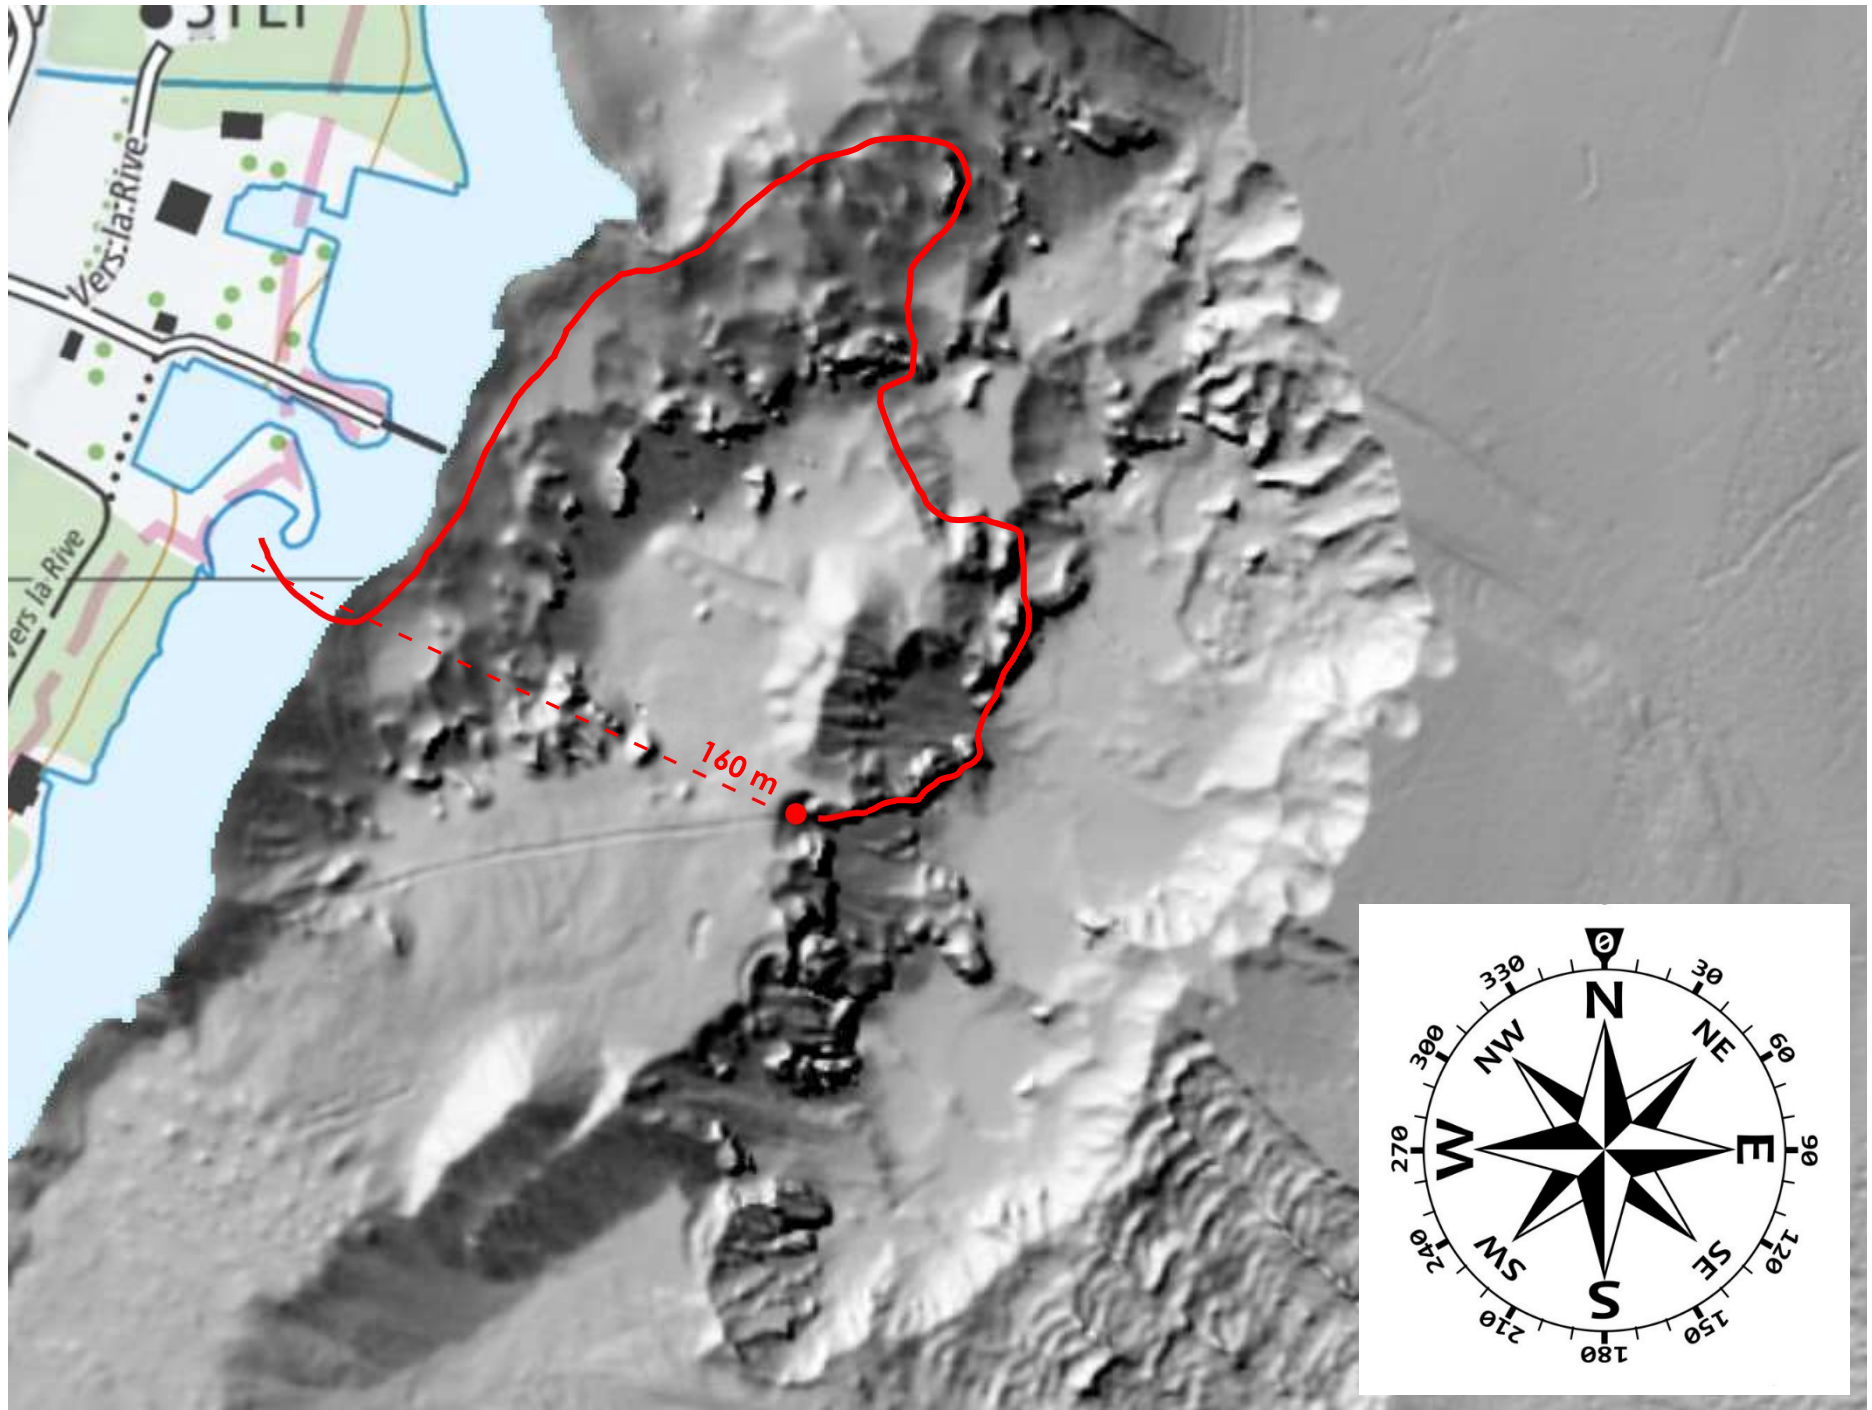

Vaumarcus

Amers pour se rendre au « Creux-du-Van »

A l'ouest :
Aligner la maison orange
avec le panneau de
circulation.

Vaumarcus

Amers pour se rendre au « Creux-du-Van »

Au nord :
Aligner les candélabres en
laissant l'espace d'une boule
entre les deux.

Plongée proposée: « Vaumarcus centre »

Plongée :

Profondeur maxi	temps	consommation
43m	42 min	2500 lit.

Consommation moyenne : 19.5 lit/min

Déco à l'air :

Profondeur	Temps
6m	1 min
3m	5 min

Palier sécurité :

3m	3 min
----	-------

Algorithme: Bühlmann ZH-L16C GF50/85

Cédric (Club de plongée Hydrotec)