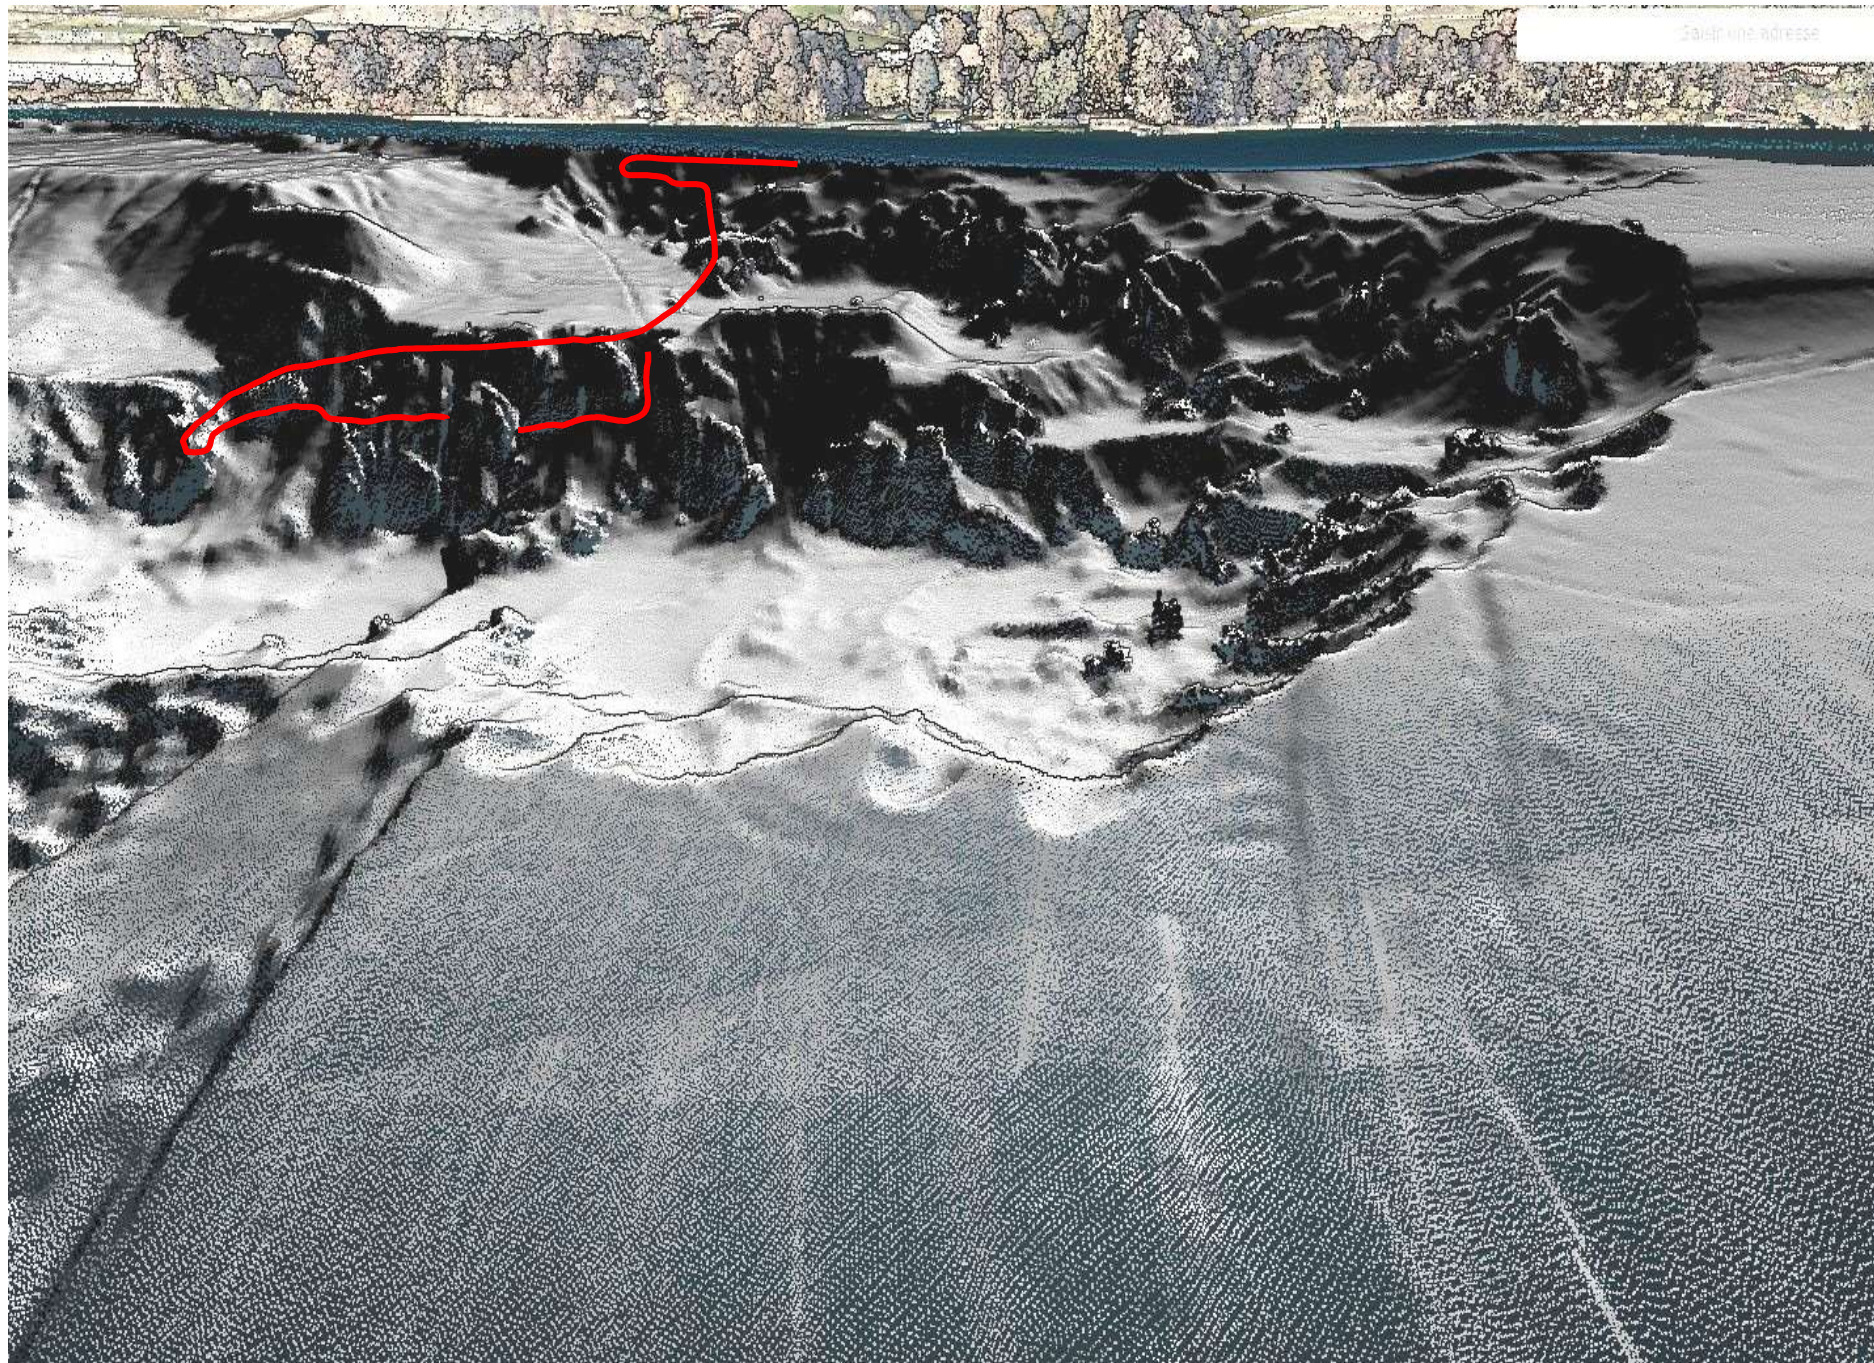

Vaumarcus

Amers pour se rendre au « Creux-du-Van »

A l'ouest :
Aligner la maison orange
avec le panneau de
circulation.

Vaumarcus

Amers pour se rendre au « Creux-du-Van »

Au nord :
Aligner les candélabres en
laissant l'espace d'une boule
entre les deux.

Sauip vna adresse

Plongée proposée: « Vaumarcus sud »

Plongée :

Profondeur maxi	Temps	consommation
40m	42 min	2'400 lit

Consommation d'air moyenne : 19.3 lit/min

Déco à l'air :

Profondeur	Temps
6m	2 min
3m	8 min
3m	3 min

Palier sécurité :

Algorithme : Bühlmann ZH-L16C GF50/85

Cédric (Club de plongée Hydrotec)