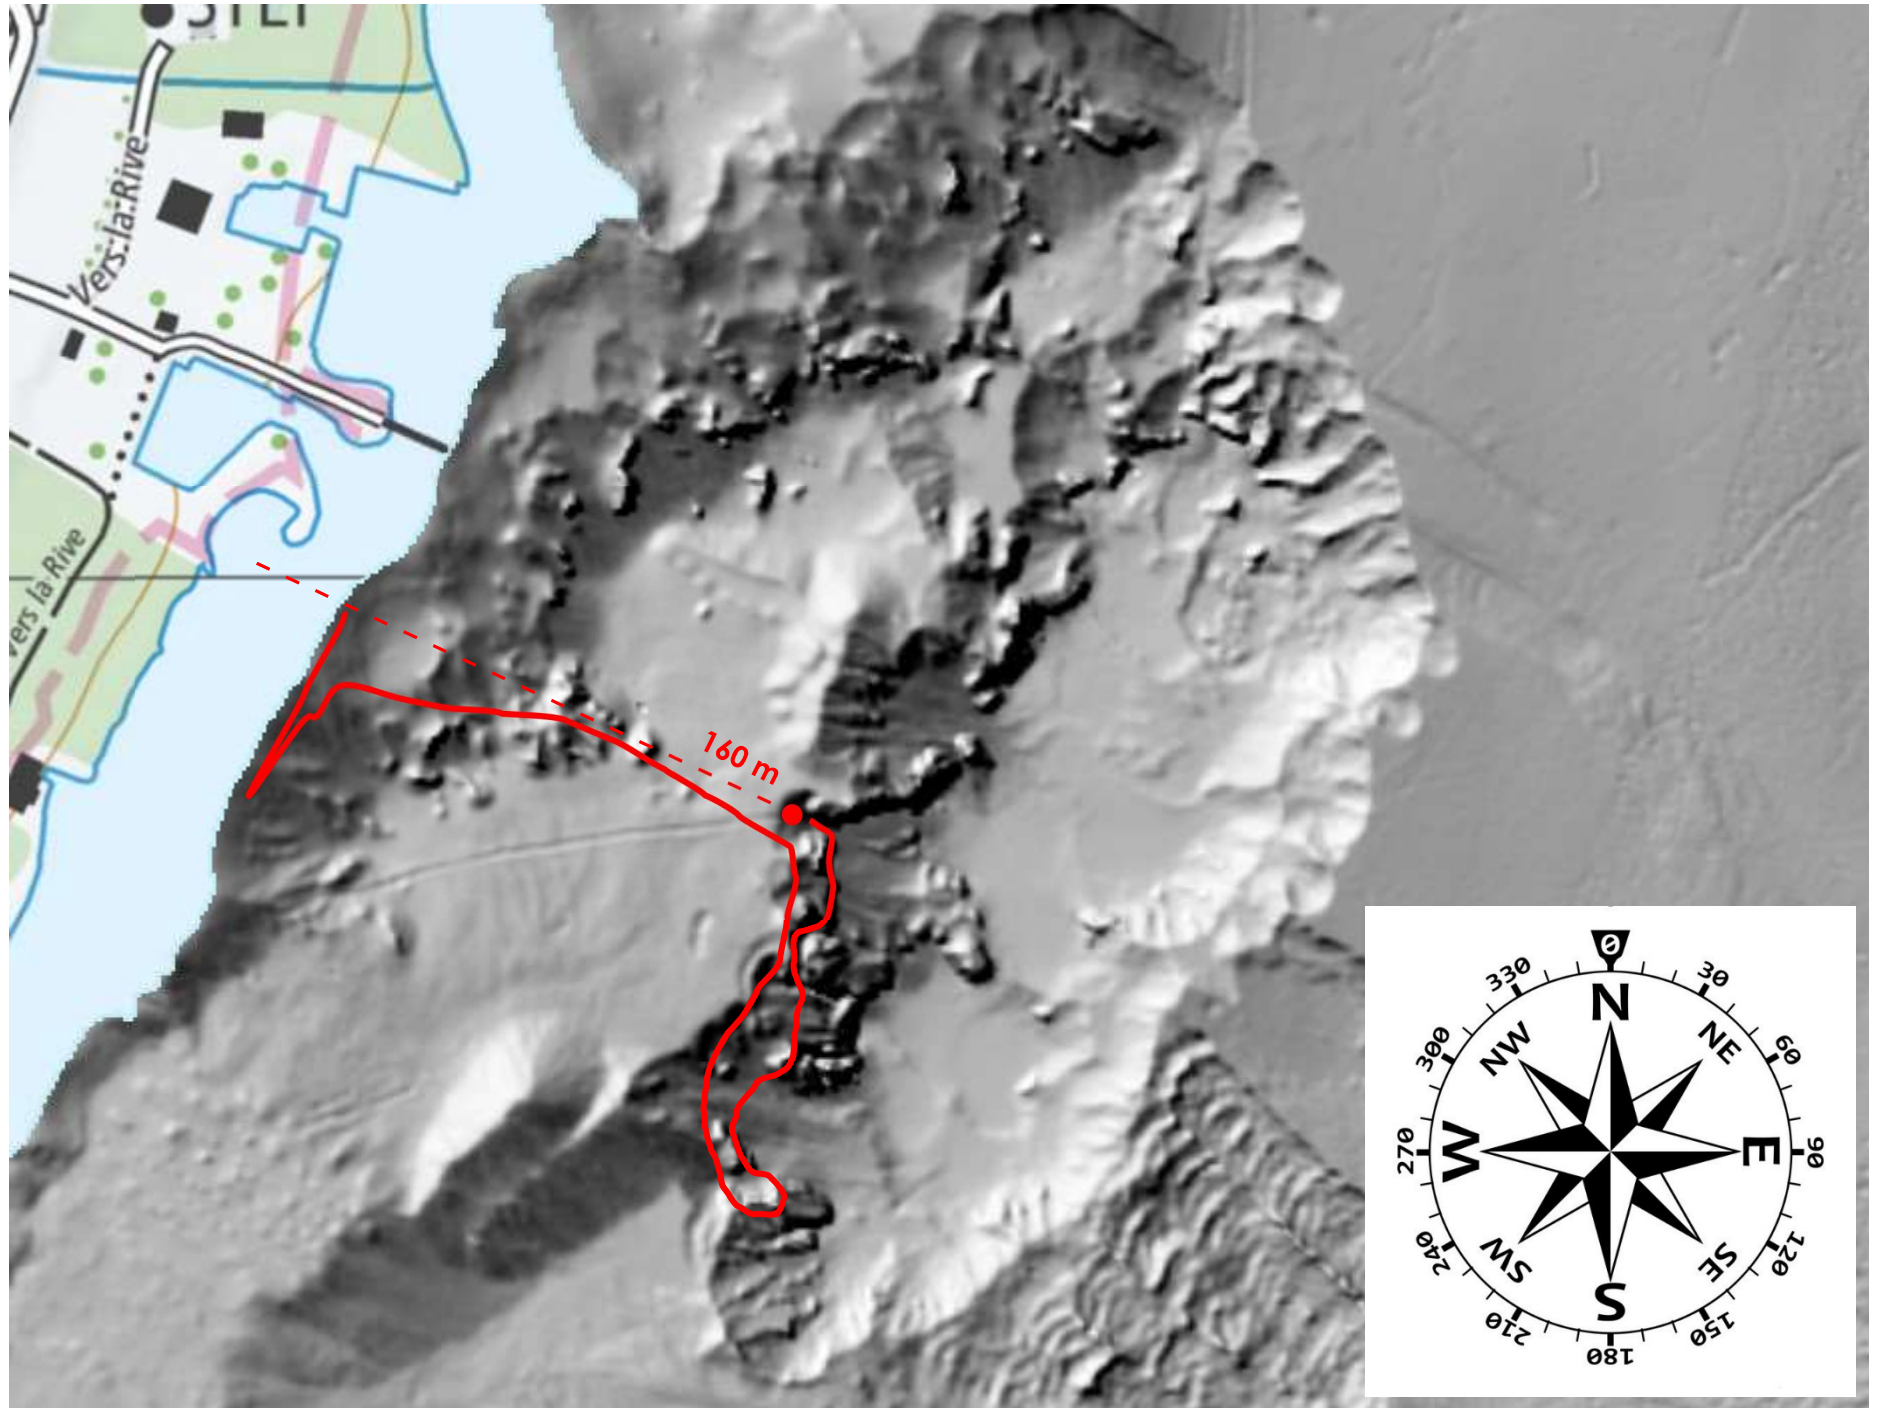

Vaumarcus

Amers pour se rendre au « Creux-du-Van »

A l'ouest :
Aligner la maison orange
avec le panneau de
circulation.

Vaumarcus

Amers pour se rendre au « Creux-du-Van »

Au nord :
Aligner les candélabres en
laissant l'espace d'une boule
entre les deux.

Sauip vna adresse

Plongée proposée: « Vaumarcus sud »

Plongée :

Profondeur maxi	Temps	consommation
40m	42 min	2'400 lit

Consommation d'air moyenne : 19.3 lit/min

Déco à l'air :

Profondeur	Temps
6m	2 min
3m	8 min
3m	3 min

Palier sécurité :

Algorithme : Bühlmann ZH-L16C GF50/85

Cédric (Club de plongée Hydrotec)